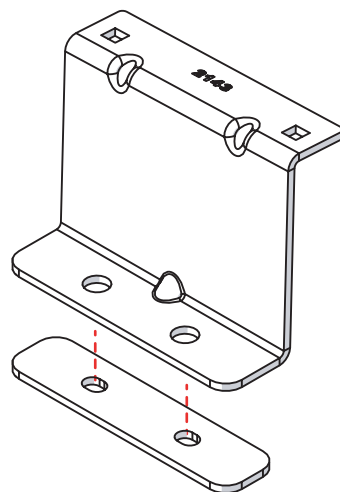

## 348-2

**Vehicle:**  
 Ford Transit Custom 2023 on  
**Wheel Base:** L1  
**Roof Height:** H1  
**Rear Doors:** Twin

## 348-2

**Vehicle:**  
 Ford Transit Custom 2023 on  
**Wheel Base:** L2  
**Roof Height:** H1  
**Rear Doors:** Twin

**01****2142****2143****2146****2147****02****03****X8****T27**

EN - STICK GASKETS TO ALL BRACKETS  
 DE - KLEBEN SIE DIE DICHTUNG AN ALLEN HALTERUNGEN  
 FR - COUSSINETS ADHÉSIFS À TOUS LES SUPPORTS  
 NL - PLAK PAKKING OP ALLE BEUGELS  
 ES - PEGA LAS ALMOHADILLAS A TODOS LOS SOPORTES  
 IT - ADESIVI GUARNIZIONI A TUTTE LE STAFFE