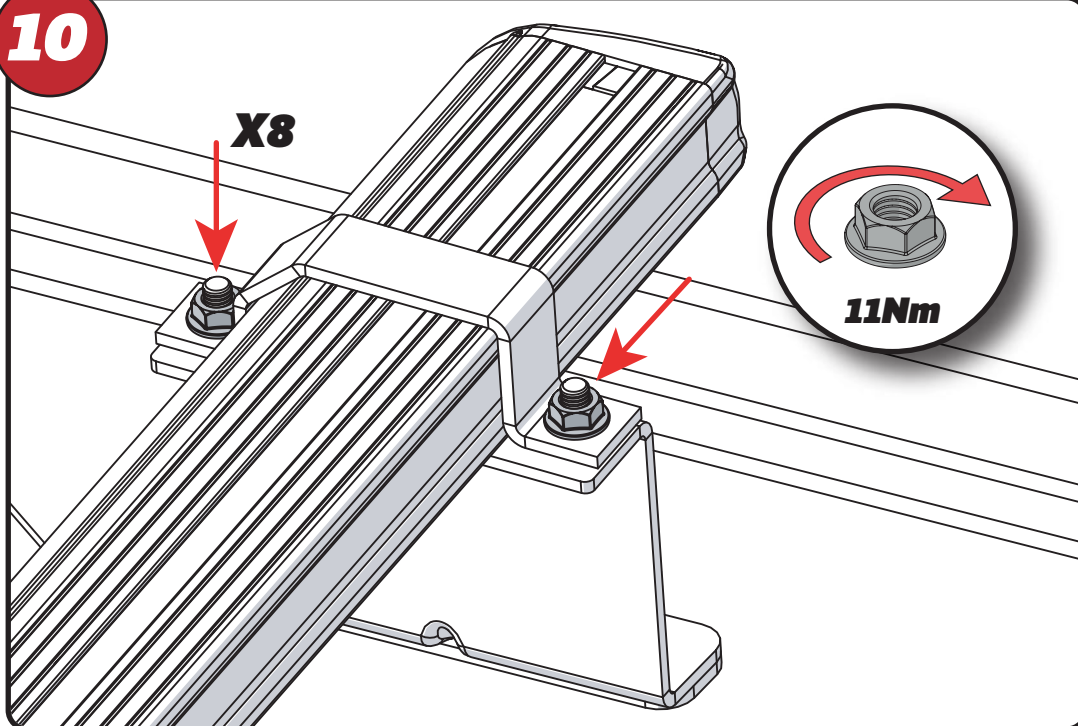

15Nm

X8

10

X8