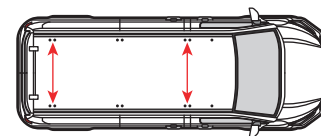

EN - STICK GASKETS TO ALL BRACKETS
DE - KLEBEN SIE DIE DICHTUNG AN ALLEN HALTERUNGEN
FR - COUSSINETS ADHÉSIFS À TOUS LES SUPPORTS
NL - PLAK PAKKING OP ALLE BEUGELS
ES - PEGA LAS ALMOHADILLAS A TODOS LOS SOPORTES
IT - ADESIVI GUARNIZIONI A TUTTE LE STAFFE

SV - FÄST GUMMI PÅ ALLA FÄSTEN
DA - KLÆB GUMMI PÅ ALLE BESLAG
NO - PLIST GUMMI PÅ ALLE BRAKKETTER
PL - NAKLEJ USZCZELKI DO WSZYSTKICH WSPORNIKÓW
CS - PŘILEPTE TĚSNĚNÍ NA VŠECHNY DRŽÁKY