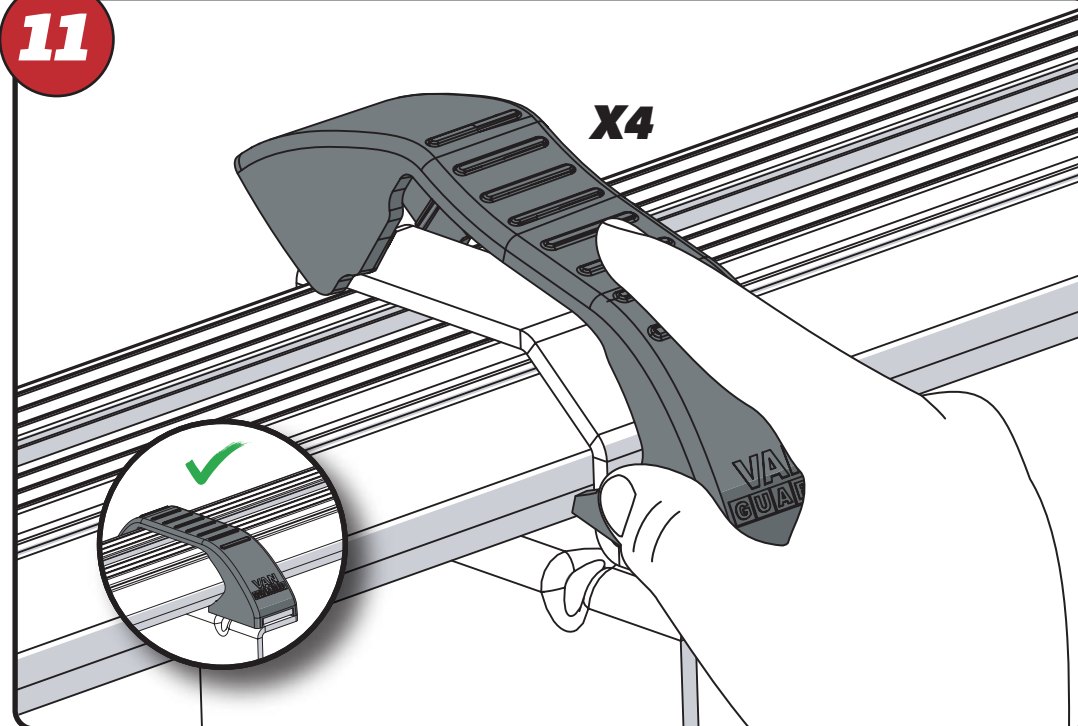

08

09

15Nm

X8

10

X8

11Nm

11

X4