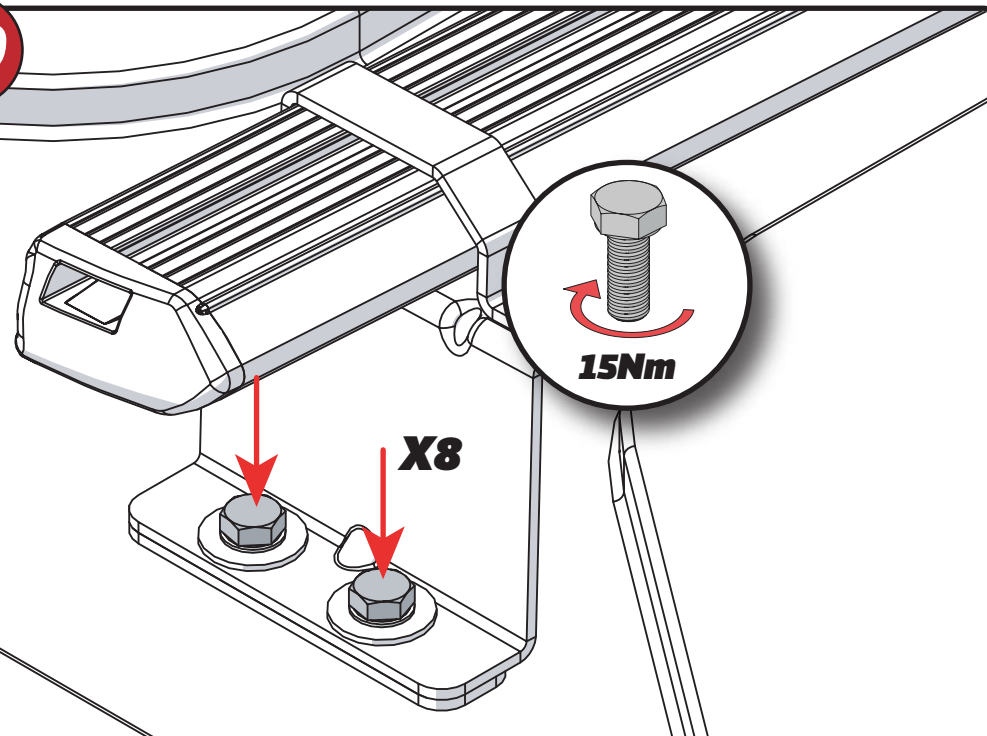

08

09

15Nm

X8

10

X8

11Nm

11

X4