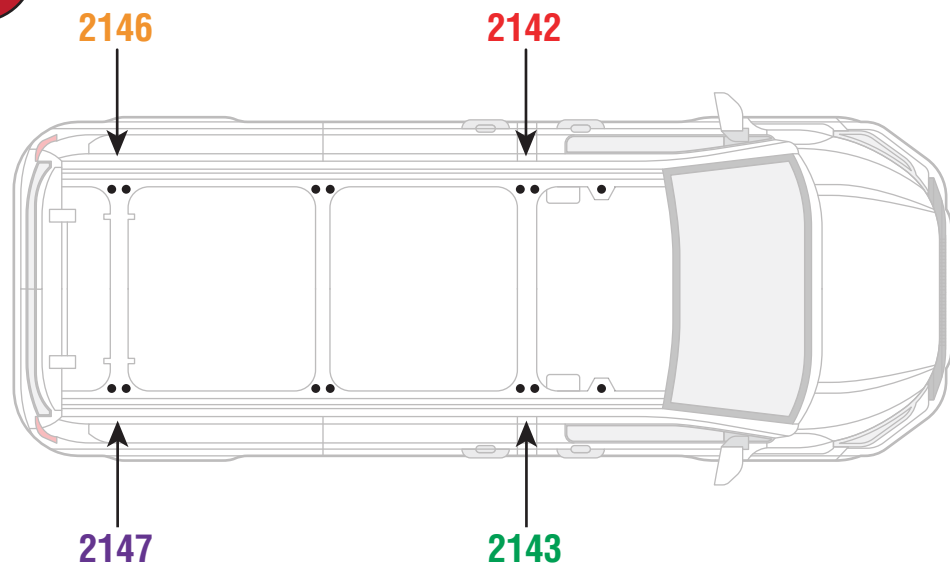

## 348-2

**Vehicle:**  
 Ford Transit Custom 2023 on  
**Wheel Base:** L1  
**Roof Height:** H1  
**Rear Doors:** Twin

## 348-2

**Vehicle:**  
 Ford Transit Custom 2023 on  
**Wheel Base:** L2  
**Roof Height:** H1  
**Rear Doors:** Twin

**01****2142****2143****2146****2147****02****03****X8****T27**

EN - STICK GASKETS TO ALL BRACKETS  
 DE - KLEBEN SIE DIE DICHTUNG AN ALLEN HALTERUNGEN  
 FR - COUSSINETS ADHÉSIFS À TOUS LES SUPPORTS  
 NL - PLAK PAKKING OP ALLE BEUGELS  
 ES - PEGA LAS ALMOHADILLAS A TODOS LOS SOPORTES  
 IT - ADESIVI GUARNIZIONI A TUTTE LE STAFFE