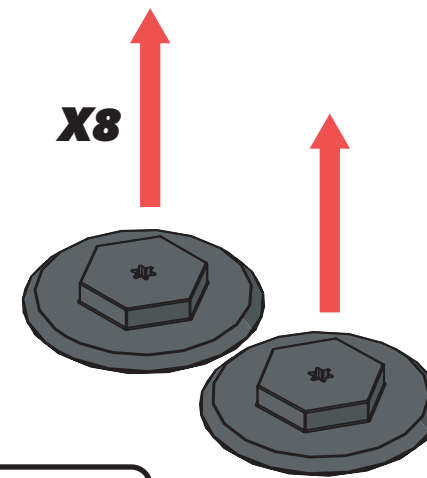

## 348-2

**Vehicle:**  
 Ford Transit Custom 2023 on  
**Wheel Base:** L1  
**Roof Height:** H1  
**Rear Doors:** Twin

## 348-2

**Vehicle:**  
 Ford Transit Custom 2023 on  
**Wheel Base:** L2  
**Roof Height:** H1  
**Rear Doors:** Twin

**01****2142****2143****2146****2147****02****03****X8****T27**

EN - STICK GASKETS TO ALL BRACKETS  
 DE - KLEBEN SIE DIE DICHTUNG AN ALLEN HALTERUNGEN  
 FR - COUSSINETS ADHÉSIFS À TOUS LES SUPPORTS  
 NL - PLAK PAKKING OP ALLE BEUGELS  
 ES - PEGA LAS ALMOHADILLAS A TODOS LOS SOPORTES  
 IT - ADESIVI GUARNIZIONI A TUTTE LE STAFFE