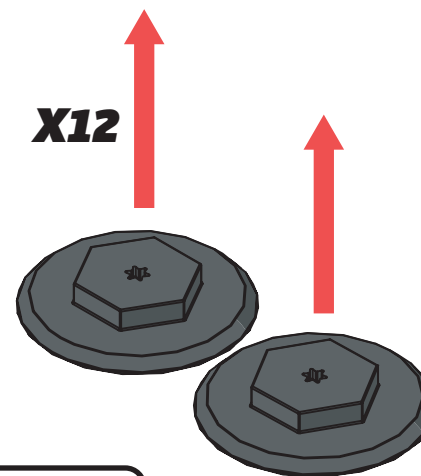

Vehicle:
Ford Transit Custom 2023 on
Wheel Base: L1
Roof Height: H1
Rear Doors: Twin

01**2140****2142****2143****2146****2147****02****03****X12****T27**

EN - STICK GASKETS TO ALL BRACKETS
 DE - KLEBEN SIE DIE DICHTUNG AN ALLEN HALTERUNGEN
 FR - COUSSINETS ADHÉSIFS À TOUS LES SUPPORTS
 NL - PLAK PAKKING OP ALLE BEUGELS
 ES - PEGA LAS ALMOHADILLAS A TODOS LOS SOPORTES
 IT - ADESIVI GUARNIZIONI A TUTTE LE STAFFE