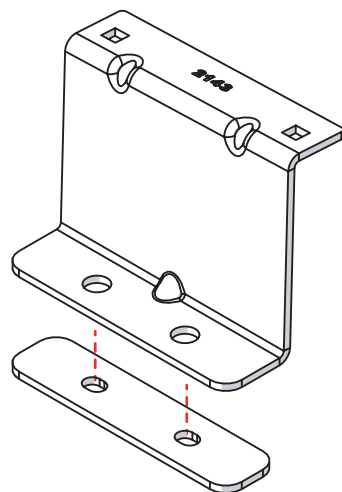

Vehicle:
Ford Transit Custom 2023 on
Wheel Base: L1
Roof Height: H1
Rear Doors: Twin

01**2140****2142****2143****2146****2147****02****03****X12****T27**

EN - STICK GASKETS TO ALL BRACKETS
 DE - KLEBEN SIE DIE DICHTUNG AN ALLEN HALTERUNGEN
 FR - COUSSINETS ADHÉSIFS À TOUS LES SUPPORTS
 NL - PLAK PAKKING OP ALLE BEUGELS
 ES - PEGA LAS ALMOHADILLAS A TODOS LOS SOPORTES
 IT - ADESIVI GUARNIZIONI A TUTTE LE STAFFE