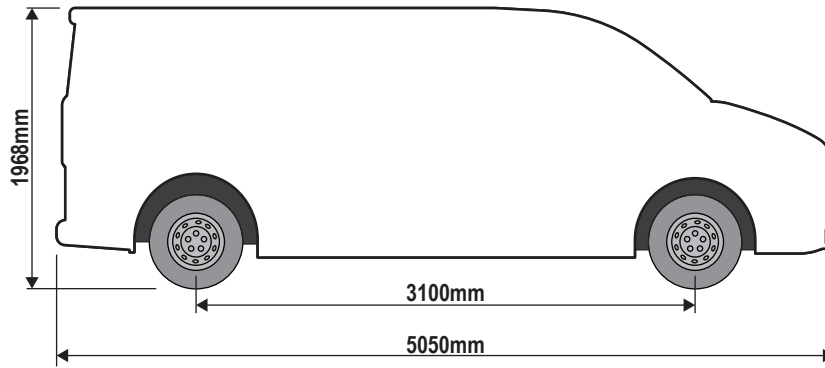

Vehicle:
Ford Transit Custom 2023 on
Wheel Base: L1
Roof Height: H1
Rear Doors: Twin

01**2140****2142****2143****2146****2147****02****03****X12****T27**

EN - STICK GASKETS TO ALL BRACKETS
 DE - KLEBEN SIE DIE DICHTUNG AN ALLEN HALTERUNGEN
 FR - COUSSINETS ADHÉSIFS À TOUS LES SUPPORTS
 NL - PLAK PAKKING OP ALLE BEUGELS
 ES - PEGA LAS ALMOHADILLAS A TODOS LOS SOPORTES
 IT - ADESIVI GUARNIZIONI A TUTTE LE STAFFE