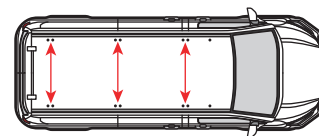

EN - STICK GASKETS TO ALL BRACKETS
DE - KLEBEN SIE DIE DICHTUNG AN ALLEN HALTERUNGEN
FR - COUSSINETS ADHÉSIFS À TOUS LES SUPPORTS
NL - PLAK PAKKING OP ALLE BEUGELS
ES - PEGA LAS ALMOHADILLAS A TODOS LOS SOPORTES
IT - ADESIVI GUARNIZIONI A TUTTE LE STAFFE

SV - FÄST GUMMI PÅ ALLA FÄSTEN
DA - KLÆB GUMMI PÅ ALLE BESLAG
NO - PLIST GUMMI PÅ ALLE BRACKETTER
PL - NAKLEJ USZCZELKI DO WSZYSTKICH WSPORNIKÓW
CS - PŘILEPTE TĚSNĚNÍ NA VŠECHNY DRŽÁKY