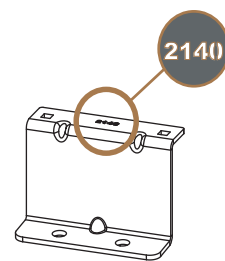

Vehicle:
Ford Transit Custom 2023 on
Wheel Base: L1
Roof Height: H1
Rear Doors: Twin

01**2140****2142****2143****2146****2147****02****03****X12****T27**

EN - STICK GASKETS TO ALL BRACKETS
 DE - KLEBEN SIE DIE DICHTUNG AN ALLEN HALTERUNGEN
 FR - COUSSINETS ADHÉSIFS À TOUS LES SUPPORTS
 NL - PLAK PAKKING OP ALLE BEUGELS
 ES - PEGA LAS ALMOHADILLAS A TODOS LOS SOPORTES
 IT - ADESIVI GUARNIZIONI A TUTTE LE STAFFE