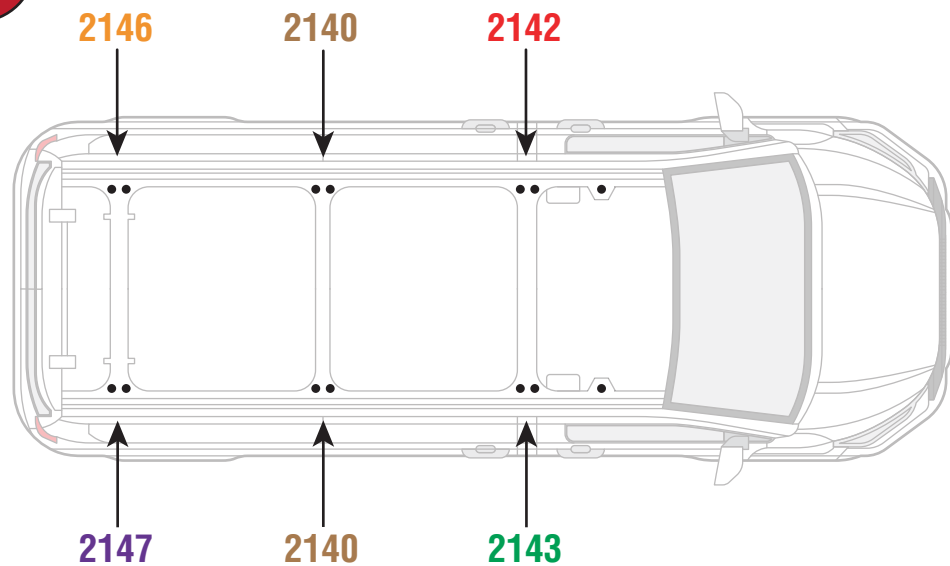

Vehicle:
Ford Transit Custom 2023 on
Wheel Base: L1
Roof Height: H1
Rear Doors: Twin

01**2140****2142****2143****2146****2147****02****03****X12****T27**

EN - STICK GASKETS TO ALL BRACKETS
 DE - KLEBEN SIE DIE DICHTUNG AN ALLEN HALTERUNGEN
 FR - COUSSINETS ADHÉSIFS À TOUS LES SUPPORTS
 NL - PLAK PAKKING OP ALLE BEUGELS
 ES - PEGA LAS ALMOHADILLAS A TODOS LOS SOPORTES
 IT - ADESIVI GUARNIZIONI A TUTTE LE STAFFE