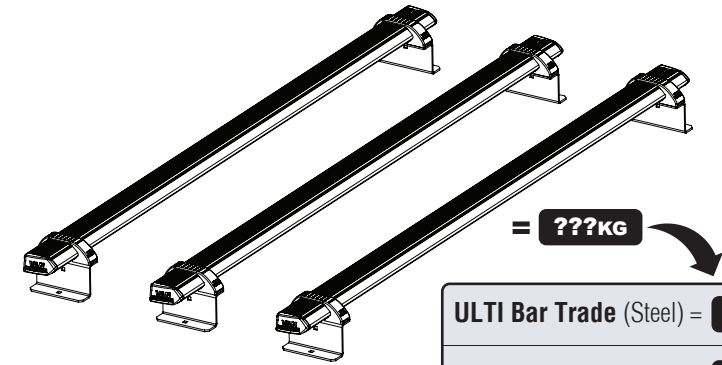

?

Customercare@van-guard.co.uk
 UK +44 (0) 1392 368 351

i

MA6166 **X3** **MA6167**

ULTI Bar Trade
(Steel)

X3

ULTI Bar+
(Aluminium)

348-3-L1

Vehicle:
Ford Transit Custom 2023 on
Wheel Base: L1
Roof Height: H1
Rear Doors: Twin

01**2140****2142****2143****2146****2147****02****03****X12****T27**

EN - STICK GASKETS TO ALL BRACKETS
 DE - KLEBEN SIE DIE DICHTUNG AN ALLEN HALTERUNGEN
 FR - COUSSINETS ADHÉSIFS À TOUS LES SUPPORTS
 NL - PLAK PAKKING OP ALLE BEUGELS
 ES - PEGA LAS ALMOHADILLAS A TODOS LOS SOPORTES
 IT - ADESIVI GUARNIZIONI A TUTTE LE STAFFE