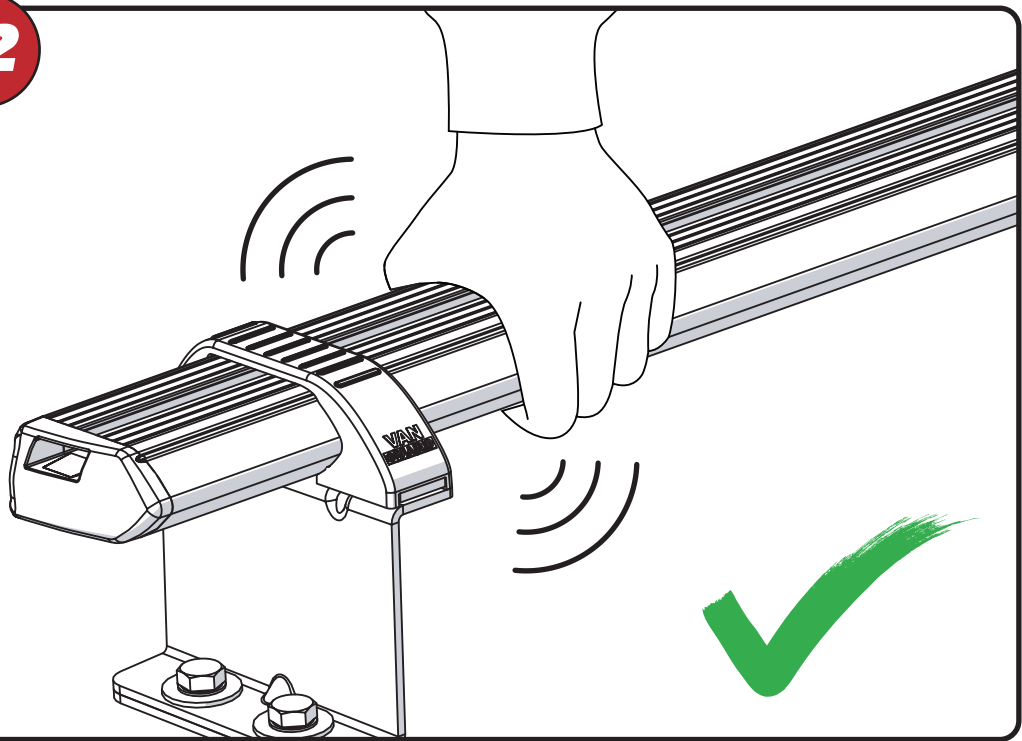

12

EN - SAFETY AND PRODUCT INFORMATION
DE - SICHERHEITS- UND PRODUKTINFORMATIONEN
FR - INFORMATIONS DE SÉCURITÉ ET DU PRODUIT
NL - VEILIGHEIDS- EN PRODUCTINFORMATIE
ES - INFORMACIÓN DE SEGURIDAD Y DEL PRODUCTO
IT - INFORMAZIONI SULLA SICUREZZA E SUL PRODOTTO

SV - SÄKERHETS- OCH PRODUKTINFORMATION
DA - SIKKERHEDS- OG PRODUKTINFORMATION
NO - SIKKERHETS- OG PRODUKTINFORMASJON
PL - INFORMACJE O BEZPIECZENSTWIE I PRODUKCIE
CS - INFORMACE O BEZPEČNOSTI A PRODUKTU