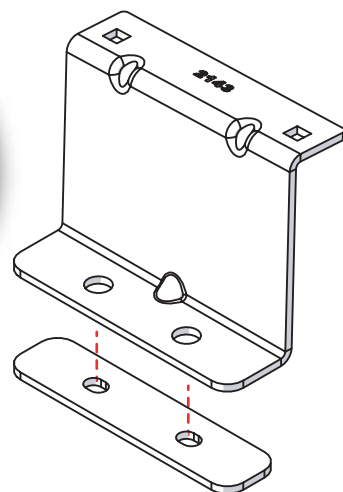

01

2141

2142

2143

2144

2145

2146

2147

02

EN - STICK GASKETS TO ALL BRACKETS
DE - KLEBEN SIE DIE DICHTUNG AN ALLEN HALTERUNGEN
FR - COUSSINETS ADHÉSIFS À TOUS LES SUPPORTS
NL - PLAK PAKKING OP ALLE BEUGELS
ES - PEGA LAS ALMOHADILLAS A TODOS LOS SOPORTES
IT - ADESIVI GUARNIZIONI A TUTTE LE STAFFE
SV - FÄST GUMMI PÅ ALLA FÄSTEN
DA - KLÆB GUMMI PÅ ALLE BESLAG
NO - PLIST GUMMI PÅ ALLE BRAKKETTER
PL - NAKLEJ USZCZELKI DO WSZYSTKICH WSPORNIKÓW
CS - PŘILEPTE TĚSNĚNÍ NA VŠECHNY DRŽÁKY

03

X14

T27