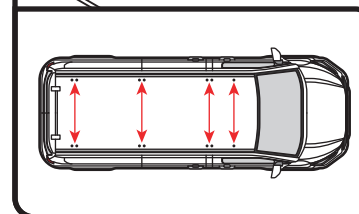

01

2141

2142

2143

2144

2145

2146

2147

02

EN - STICK GASKETS TO ALL BRACKETS
DE - KLEBEN SIE DIE DICHTUNG AN ALLEN HALTERUNGEN
FR - COUSSINETS ADHÉSIFS À TOUS LES SUPPORTS
NL - PLAK PAKKING OP ALLE BEUGELS
ES - PEGA LAS ALMOHADILLAS A TODOS LOS SOPORTES
IT - ADESIVI GUARNIZIONI A TUTTE LE STAFFE
SV - FÄST GUMMI PÅ ALLA FÄSTEN
DA - KLÆB GUMMI PÅ ALLE BESLAG
NO - PLIST GUMMI PÅ ALLE BRAKKETTER
PL - NAKLEJ USZCZELKI DO WSZYSTKICH WSPORNIKÓW
CS - PŘILEPTE TĚSNĚNÍ NA VŠECHNY DRŽÁKY

03

X14

T27