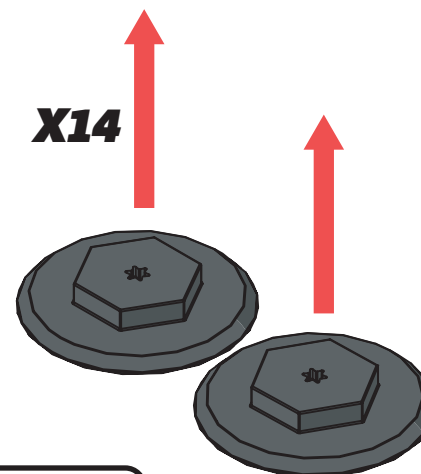

ULTI Bar Trade (Steel) = 16KG

ULTI Bar+ (Aluminium) = 10.4KG

01

2141

2142

2143

2144

2145

03**X14****T27**

04

05

06

07

08

09

X14