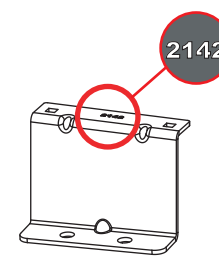

ULTI Bar Trade (Steel) = 16KG

ULTI Bar+ (Aluminium) = 10.4KG

01

2141

2142

2143

2144

2145