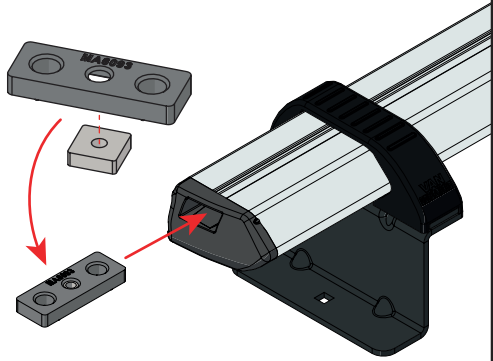

Det er vigtigt, at dette dokument overdrages til slutbruger af produktet og at vejledning er gemt til senere brug.

Customercare@van-guard.co.uk
UK +44 (0) 1392 368 351

X1 = 0.03kg

01

02

ULTIBAR™ THE ULTIMATE VAN ROOF BAR **ULTRACK+™** THE ULTIMATE VAN ROOF RACK