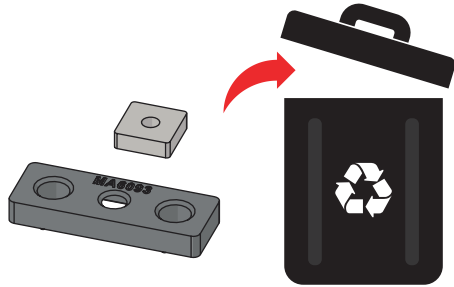

Det er vigtigt, at dette dokument overdrages til slutbruger af produktet og at vejledning er gemt til senere brug.

Customercare@van-guard.co.uk
UK +44 (0) 1392 368 351

X1 = 0.03kg

01

02

ULTIBAR™ THE ULTIMATE VAN ROOF BAR **ULTRACK+™** THE ULTIMATE VAN ROOF RACK