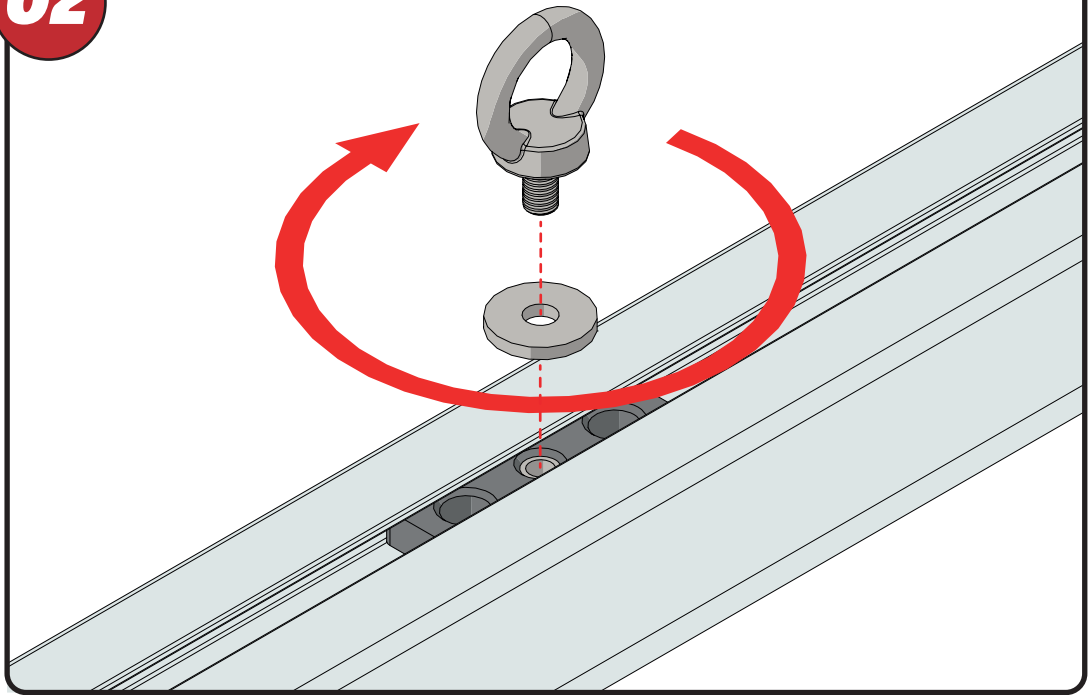

Det er vigtigt, at dette dokument overdrages til slutbruger af produktet og at vejledning er gemt til senere brug.

Customercare@van-guard.co.uk
UK +44 (0) 1392 368 351

X1 = 0.03kg

01

02

ULTIBAR™ THE ULTIMATE VAN ROOF BAR **ULTRACK+™** THE ULTIMATE VAN ROOF RACK