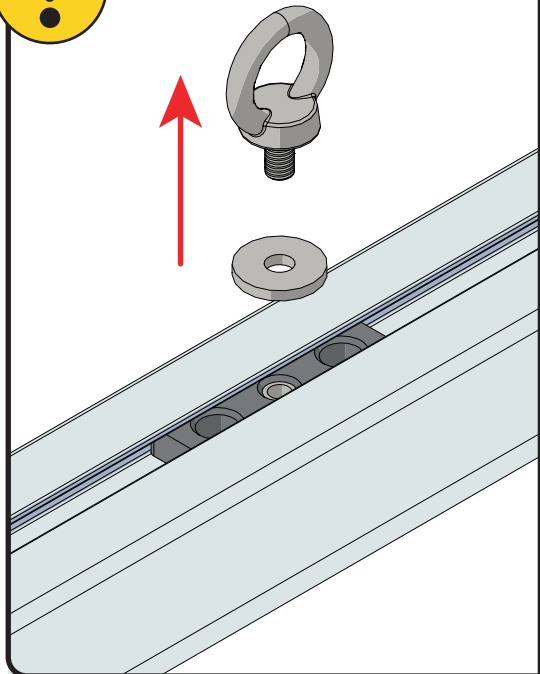

Det er vigtigt, at dette dokument overdrages til slutbruger af produktet og at vejledning er gemt til senere brug.

Customercare@van-guard.co.uk
UK +44 (0) 1392 368 351

X1 = 0.03kg

01

02

ULTIBAR™ THE ULTIMATE VAN ROOF BAR **ULTRACK+™** THE ULTIMATE VAN ROOF RACK