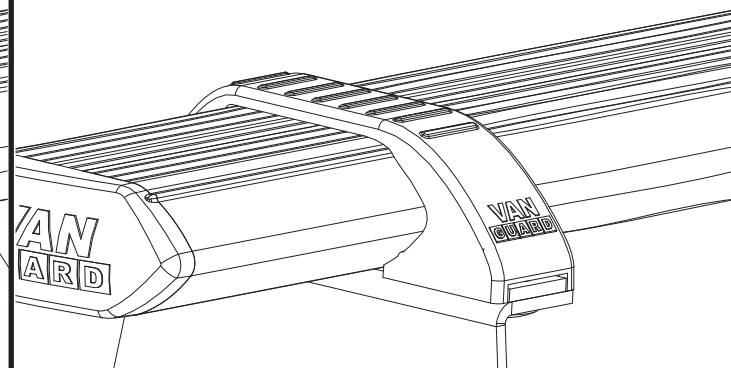

2

3

4

5

11Nm

 Hold the roof bracket straight while tightening the fixing clamp.

 Maintenez le support de toit droit tout en serrant.

 Die Halterung während des Anziehens gerade halten.

 Hold tagfastgøringen lige mens stramning fastsættelse klemme.

6

11Nm

7

1.

2.

3.

**ULTI Bar Trade**  
(Steel)