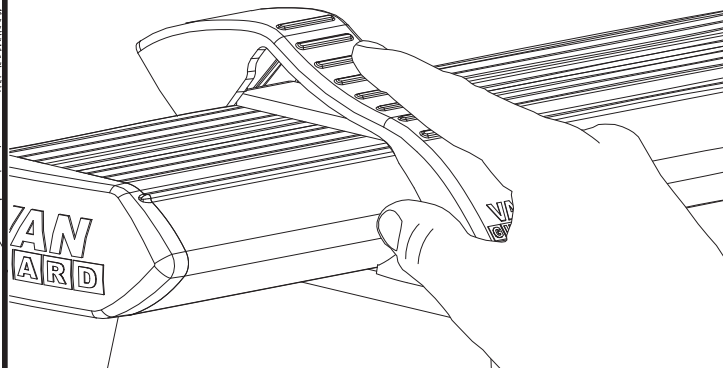

2

3

4

5

11Nm

 Hold the roof bracket straight while tightening the fixing clamp.

 Maintenez le support de toit droit tout en serrant.

 Die Halterung während des Anziehens gerade halten.

 Hold tagfastgøringen lige mens stramning fastsættelse klemme.

6

11Nm

7

1.

2.

3.

**ULTI Bar Trade**  
(Steel)