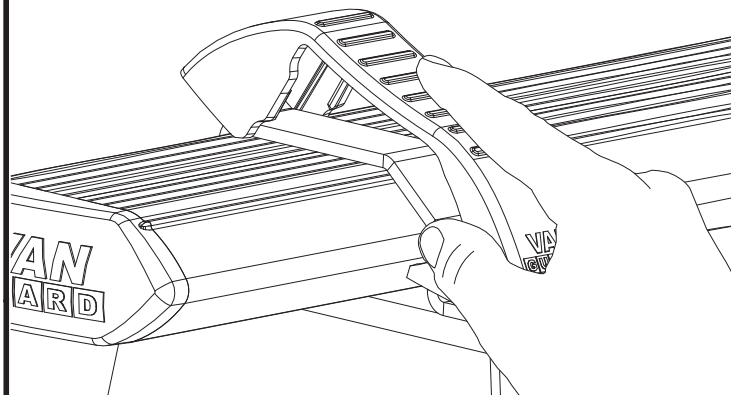

2

3

4

5

11Nm

 Hold the roof bracket straight while tightening the fixing clamp.

 Maintenez le support de toit droit tout en serrant.

 Die Halterung während des Anziehens gerade halten.

 Hold tagfastgøringen lige mens stramning fastsættelse klemme.

6

11Nm

7

1.

2.

3.

**ULTI Bar Trade**  
(Steel)