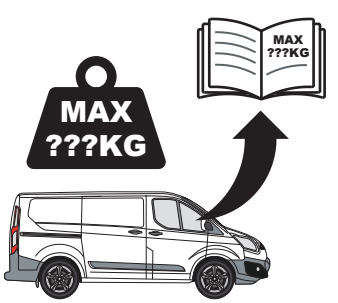

 Hold tagfastgøringen lige mens stramning fastsættelse klemme.

6

11Nm

7

1.

2.

3.

**ULTI Bar Trade**  
(Steel)

**MAX 60KG**

**X1**

**ULTI Bar+**  
(Aluminium)

**MAX 80KG**

**X1**

**EN** - SAFETY AND PRODUCT INFORMATION  
**DE** - SICHERHEITS- UND PRODUKTINFORMATIONEN  
**FR** - INFORMATIONS DE SÉCURITÉ ET DU PRODUIT  
**NL** - VEILIGHEIDS- EN PRODUCTINFORMATIE  
**ES** - INFORMACIÓN DE SEGURIDAD Y DEL PRODUCTO  
**IT** - INFORMAZIONI SULLA SICUREZZA E SUL PRODOTTO