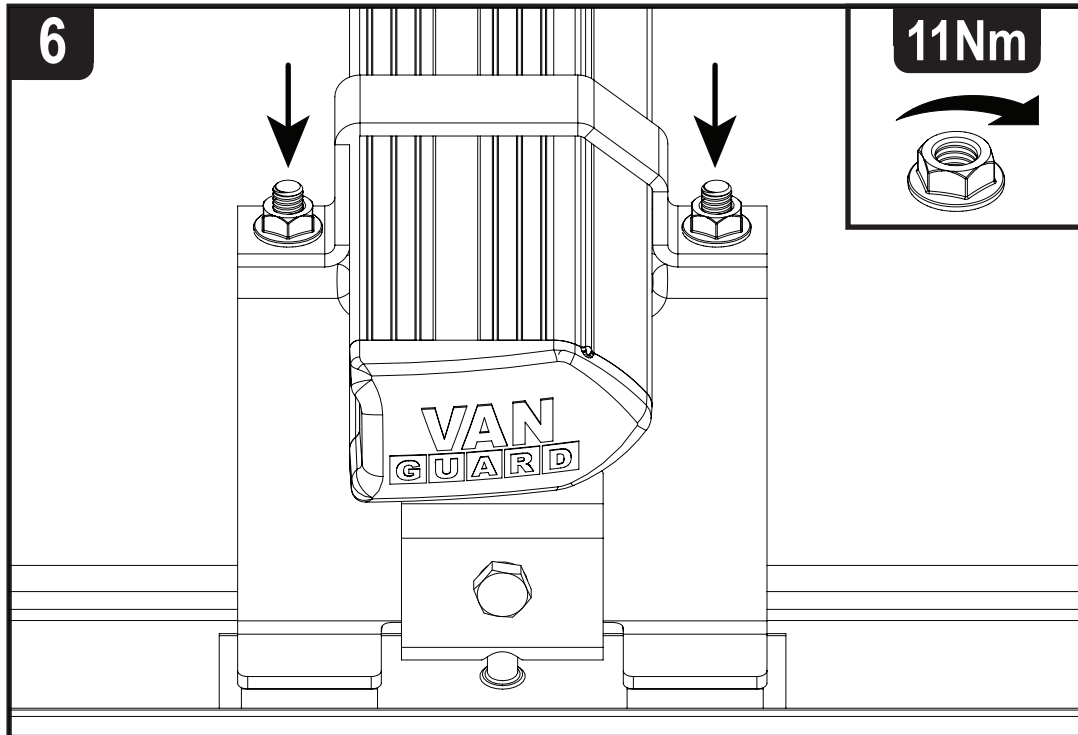

2

3

4

5

11Nm

 Hold the roof bracket straight while tightening the fixing clamp.

 Maintenez le support de toit droit tout en serrant.

 Die Halterung während des Anziehens gerade halten.

 Hold tagfastgøringen lige mens stramning fastsættelse klemme.

6

11Nm

7

1.

2.

3.

**ULTI Bar Trade**  
(Steel)