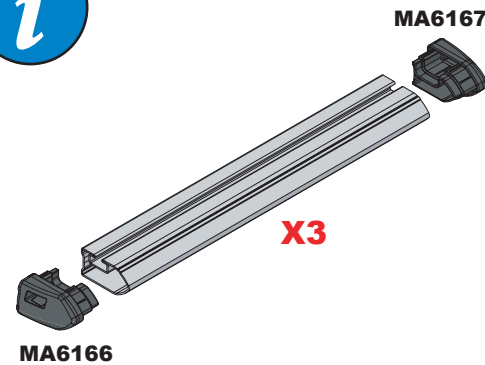

ULTI Bar Trade
(Steel)