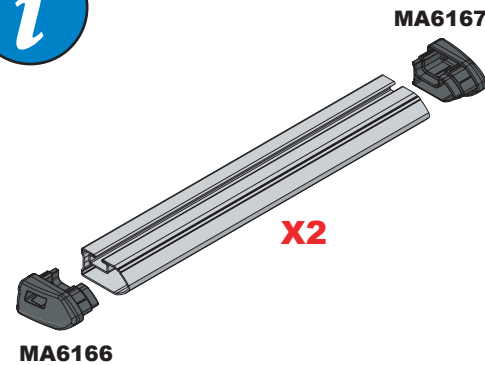

ULTI Bar Trade
(Steel)