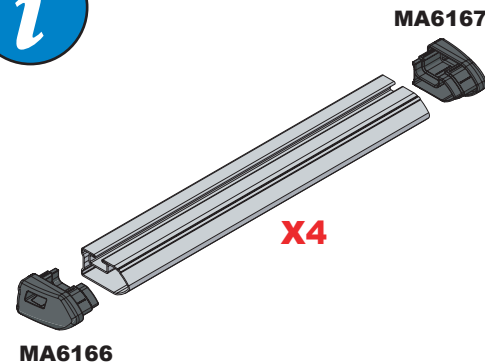

ULTI Bar Trade
(Steel)