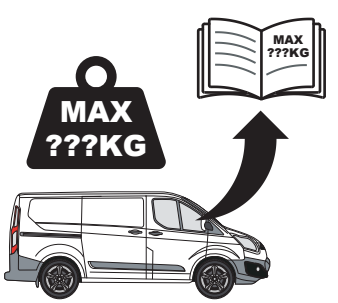

4

5

6

7

11Nm

8

1.

2.

3.

ULTI Bar Trade
(Steel)

MAX 60KG

X1

ULTI Bar+
(Aluminium)

MAX 80KG

X1

EN - SAFETY AND PRODUCT INFORMATION
DE - SICHERHEITS- UND PRODUKTINFORMATIONEN
FR - INFORMATIONS DE SÉCURITÉ ET DU PRODUIT
NL - VEILIGHEIDS- EN PRODUCTINFORMATIE
ES - INFORMACIÓN DE SEGURIDAD Y DEL PRODUCTO
IT - INFORMAZIONI SULLA SICUREZZA E SUL PRODOTTO