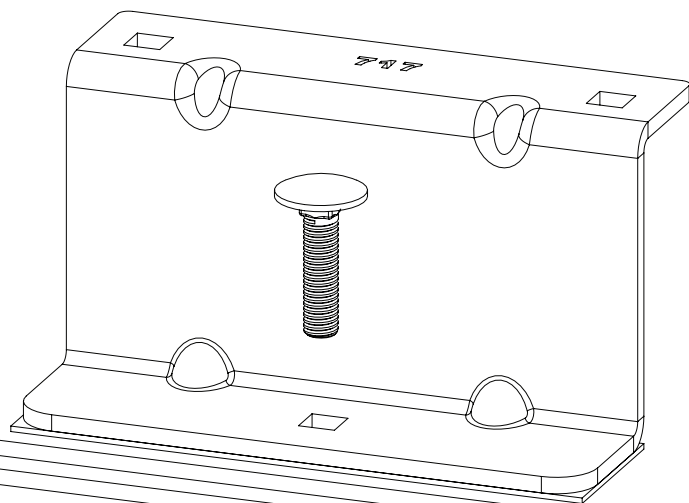

1

2

3A
(BOLT THROUGH)

3B
(T-TRACK)

GB: Check the vehicles fixing points to determine which type you have (A or B) and follow the relevant steps.

FR: Vérifiez les véhicules deux points de fixation Déterminer le type de som vous avez la (A ou B) et suivez les étapes appropriées.

DE: Schauen Sie sich die Fahrzeuge Punkt zu befestigen, um zu bestimmen qui wie Sie-haben (A oder B) und die entsprechenden Schritte folgen.

DK: Tjek de køretøjer, fastsættelse af punkt til at bestemme qui ligesom du-have (A eller B) og følge de relevante trin.

3A

11Nm