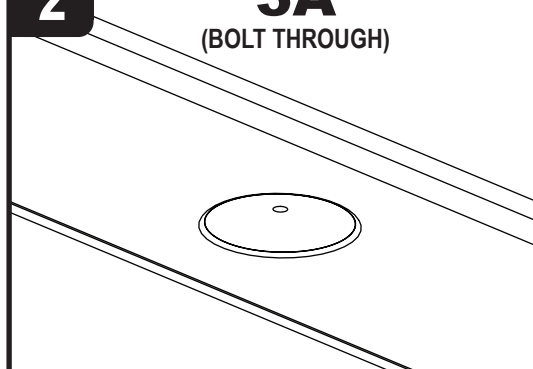

1**2****3A**
(BOLT THROUGH)**3B**
(T-TRACK)

GB: Check the vehicles fixing points to determine which type you have (A or B) and follow the relevant steps.

FR: Vérifiez les véhicules deux points de fixation Déterminer le type de som vous avez la (A ou B) et suivez les étapes appropriées.