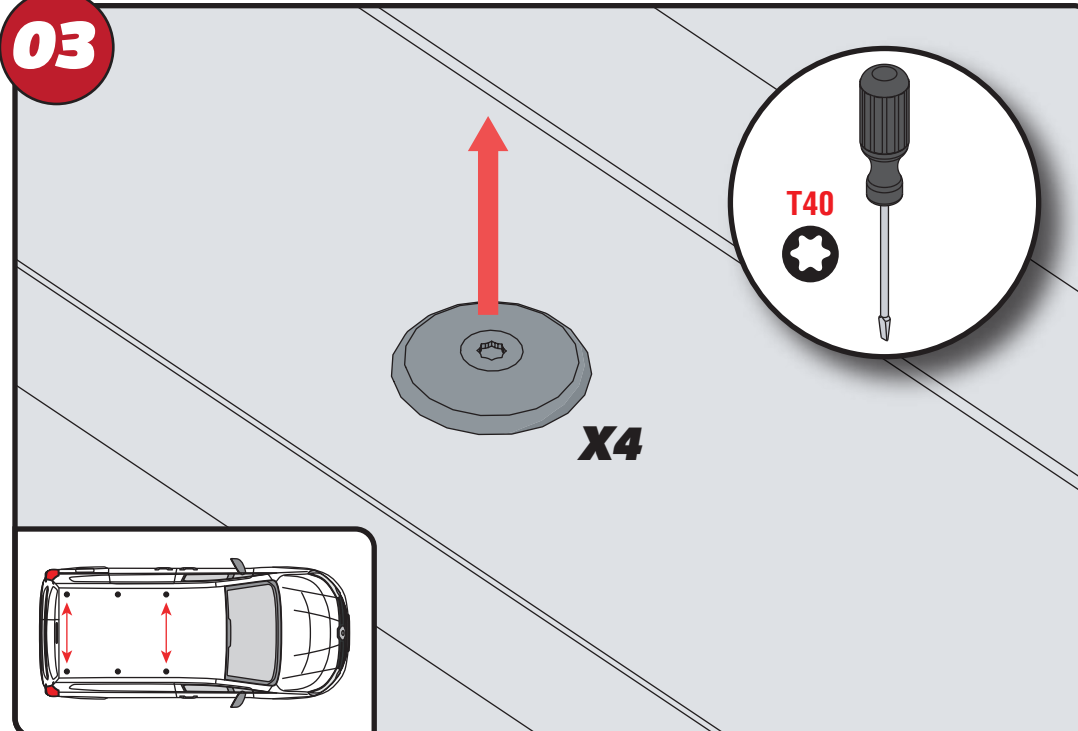

# 344-2

**Vehicle:**

Mercedes Citan 2022 on  
Nissan Townstar 2022 on  
Renault Kangoo 2022 on

**Wheel Base:** L1

**Roof Height:** H1

**Rear Doors:** Twin

**01****1826****1827****1829****1830****02****03**

EN - STICK GASKETS TO ALL BRACKETS  
 DE - KLEBEN SIE DIE DICHTUNG AN ALLEN HALTERUNGEN  
 FR - COUSSINETS ADHÉSIFS À TOUS LES SUPPORTS  
 NL - PLAK PAKKING OP ALLE BEUGELS  
 ES - PEGA LAS ALMOHADILLAS A TODOS LOS SOPORTES  
 IT - ADESIVI GUARNIZIONI A TUTTE LE STAFFE