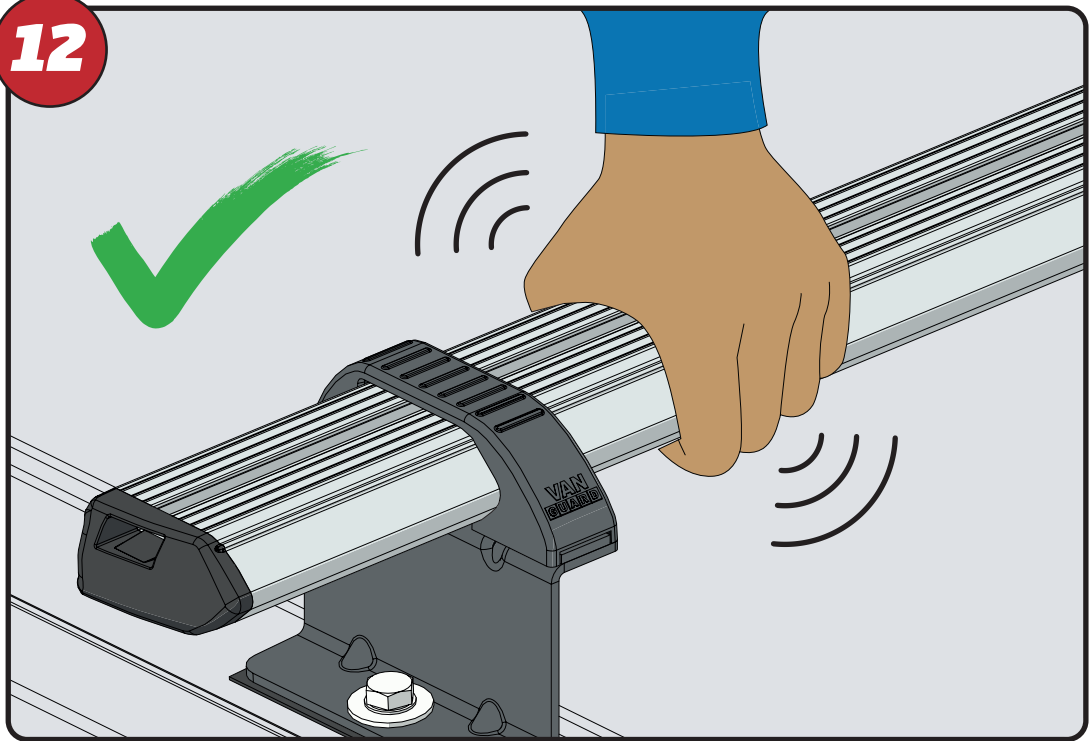

12

EN - SAFETY AND PRODUCT INFORMATION
DE - SICHERHEITS- UND PRODUKTINFORMATIONEN
FR - INFORMATIONS DE SÉCURITÉ ET DU PRODUIT
NL - VEILIGHEIDS- EN PRODUCTINFORMATIE
ES - INFORMACIÓN DE SEGURIDAD Y DEL PRODUCTO
IT - INFORMAZIONI SULLA SICUREZZA E SUL PRODOTTO

SV - SÄKERHETS- OCH PRODUKTINFORMATION
DA - SIKKERHEDS- OG PRODUKTINFORMATION
NO - SIKKERHETS- OG PRODUKTINFORMASJON
PL - INFORMACJE O BEZPIECZENSTWIE I PRODUKCJE
CS - INFORMACE O BEZPEČNOSTI A PRODUKTU