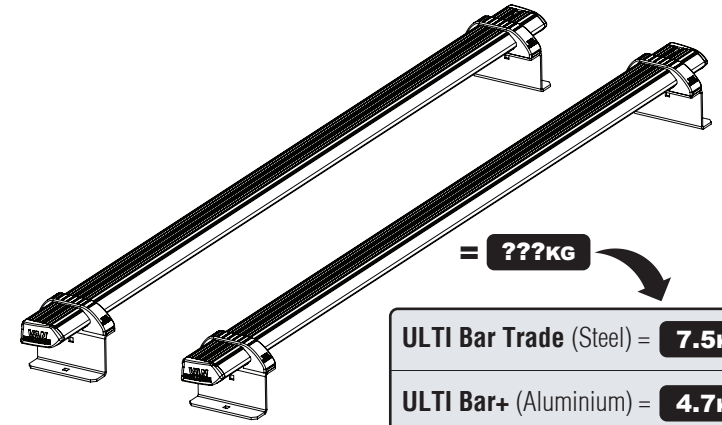

# 344-2

**Vehicle:**

Mercedes Citan 2022 on  
Nissan Townstar 2022 on  
Renault Kangoo 2022 on

**Wheel Base:** L1

**Roof Height:** H1

**Rear Doors:** Twin

**01****1826****1827****1829****1830****02****03**

EN - STICK GASKETS TO ALL BRACKETS  
 DE - KLEBEN SIE DIE DICHTUNG AN ALLEN HALTERUNGEN  
 FR - COUSSINETS ADHÉSIFS À TOUS LES SUPPORTS  
 NL - PLAK PAKKING OP ALLE BEUGELS  
 ES - PEGA LAS ALMOHADILLAS A TODOS LOS SOPORTES  
 IT - ADESIVI GUARNIZIONI A TUTTE LE STAFFE