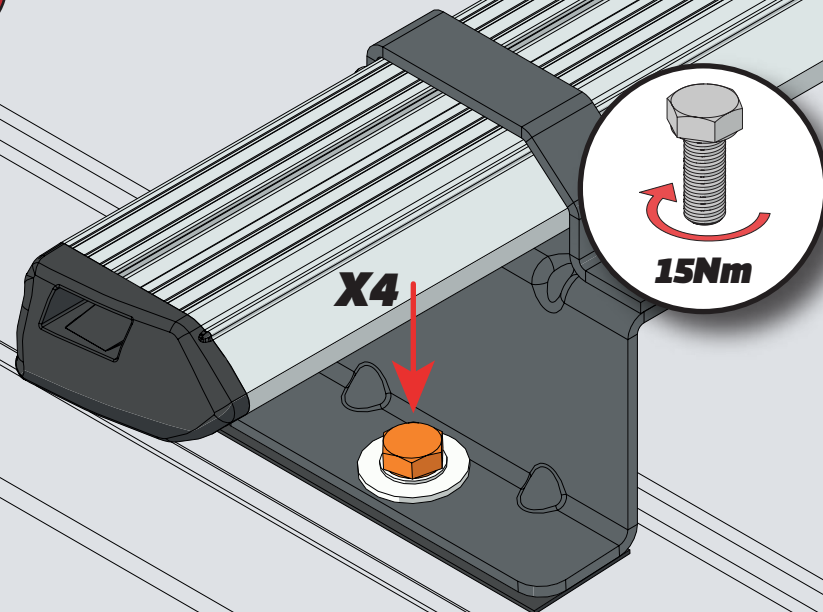

09

X4

15Nm

10

X8