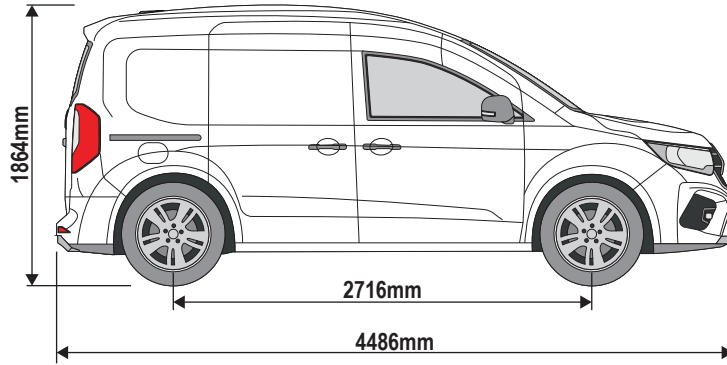

# 344-2

**Vehicle:**

Mercedes Citan 2022 on  
Nissan Townstar 2022 on  
Renault Kangoo 2022 on

**Wheel Base:** L1

**Roof Height:** H1

**Rear Doors:** Twin

**01****1826****1827****1829****1830****02****03**

EN - STICK GASKETS TO ALL BRACKETS  
 DE - KLEBEN SIE DIE DICHTUNG AN ALLEN HALTERUNGEN  
 FR - COUSSINETS ADHÉSIFS À TOUS LES SUPPORTS  
 NL - PLAK PAKKING OP ALLE BEUGELS  
 ES - PEGA LAS ALMOHADILLAS A TODOS LOS SOPORTES  
 IT - ADESIVI GUARNIZIONI A TUTTE LE STAFFE