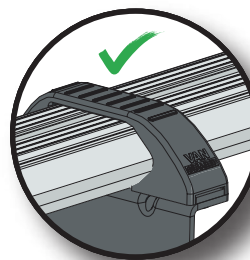

08

09

X4

15Nm

10

X8

11Nm

11

X4