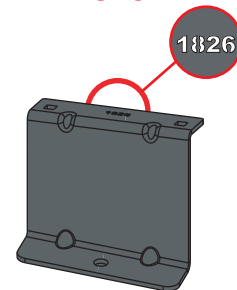

# 344-2

**Vehicle:**

Mercedes Citan 2022 on  
Nissan Townstar 2022 on  
Renault Kangoo 2022 on

**Wheel Base:** L1

**Roof Height:** H1

**Rear Doors:** Twin

**01****1826****1827****1829****1830****02****03**

EN - STICK GASKETS TO ALL BRACKETS  
 DE - KLEBEN SIE DIE DICHTUNG AN ALLEN HALTERUNGEN  
 FR - COUSSINETS ADHÉSIFS À TOUS LES SUPPORTS  
 NL - PLAK PAKKING OP ALLE BEUGELS  
 ES - PEGA LAS ALMOHADILLAS A TODOS LOS SOPORTES  
 IT - ADESIVI GUARNIZIONI A TUTTE LE STAFFE