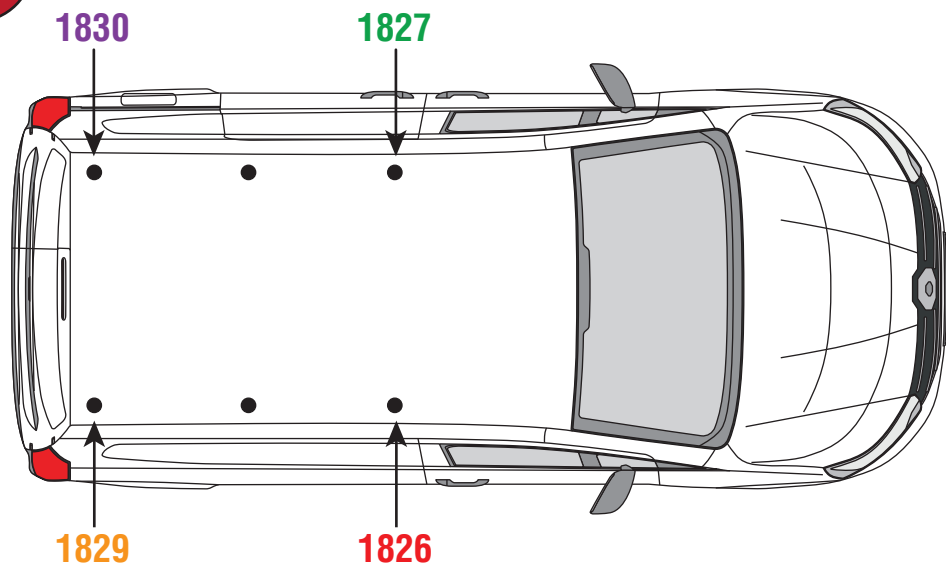

# 344-2

**Vehicle:**

Mercedes Citan 2022 on  
Nissan Townstar 2022 on  
Renault Kangoo 2022 on

**Wheel Base:** L1

**Roof Height:** H1

**Rear Doors:** Twin

**01****1826****1827****1829****1830****02****03**

EN - STICK GASKETS TO ALL BRACKETS  
 DE - KLEBEN SIE DIE DICHTUNG AN ALLEN HALTERUNGEN  
 FR - COUSSINETS ADHÉSIFS À TOUS LES SUPPORTS  
 NL - PLAK PAKKING OP ALLE BEUGELS  
 ES - PEGA LAS ALMOHADILLAS A TODOS LOS SOPORTES  
 IT - ADESIVI GUARNIZIONI A TUTTE LE STAFFE