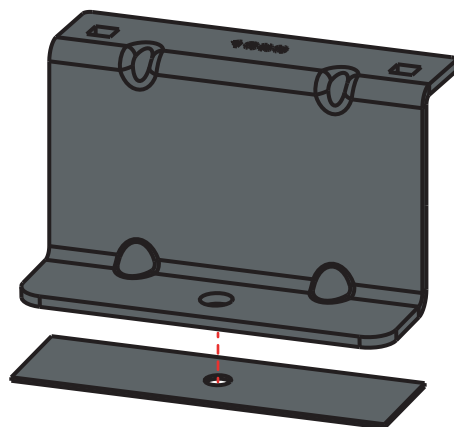

# 344-2

**Vehicle:**

Mercedes Citan 2022 on  
Nissan Townstar 2022 on  
Renault Kangoo 2022 on

**Wheel Base:** L1

**Roof Height:** H1

**Rear Doors:** Twin

**01****1826****1827****1829****1830****02****03**

EN - STICK GASKETS TO ALL BRACKETS  
 DE - KLEBEN SIE DIE DICHTUNG AN ALLEN HALTERUNGEN  
 FR - COUSSINETS ADHÉSIFS À TOUS LES SUPPORTS  
 NL - PLAK PAKKING OP ALLE BEUGELS  
 ES - PEGA LAS ALMOHADILLAS A TODOS LOS SOPORTES  
 IT - ADESIVI GUARNIZIONI A TUTTE LE STAFFE