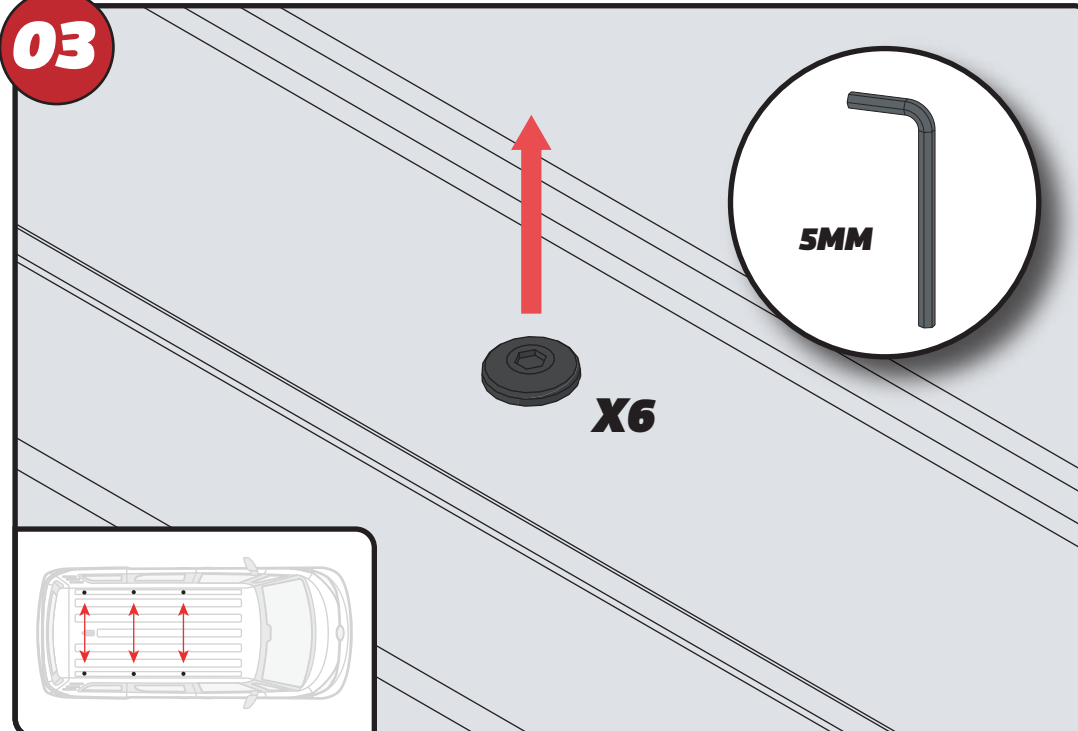

Vehicle:
Volkswagen ID. Buzz 2022 on
Wheel Base: L1
Roof Height: H1
Rear Doors: All

01**1894****1895****1896****1897****1898****1899****02****03**

EN - STICK GASKETS TO ALL BRACKETS
 DE - KLEBEN SIE DIE DICHTUNG AN ALLEN HALTERUNGEN
 FR - COUSSINETS ADHÉSIFS À TOUS LES SUPPORTS
 NL - PLAK PAKKING OP ALLE BEUGELS
 ES - PEGA LAS ALMOHADILLAS A TODOS LOS SOPORTES
 IT - ADESIVI GUARNIZIONI A TUTTE LE STAFFE