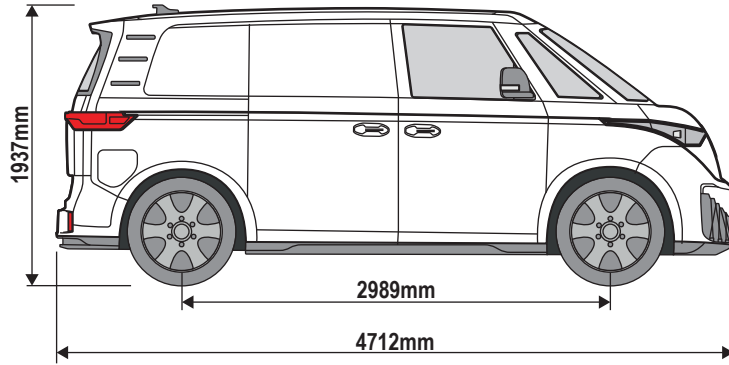

Vehicle:
Volkswagen ID. Buzz 2022 on
Wheel Base: L1
Roof Height: H1
Rear Doors: All

01**1894****1895****1896****1897****1898****1899****02****03**

EN - STICK GASKETS TO ALL BRACKETS
 DE - KLEBEN SIE DIE DICHTUNG AN ALLEN HALTERUNGEN
 FR - COUSSINETS ADHÉSIFS À TOUS LES SUPPORTS
 NL - PLAK PAKKING OP ALLE BEUGELS
 ES - PEGA LAS ALMOHADILLAS A TODOS LOS SOPORTES
 IT - ADESIVI GUARNIZIONI A TUTTE LE STAFFE