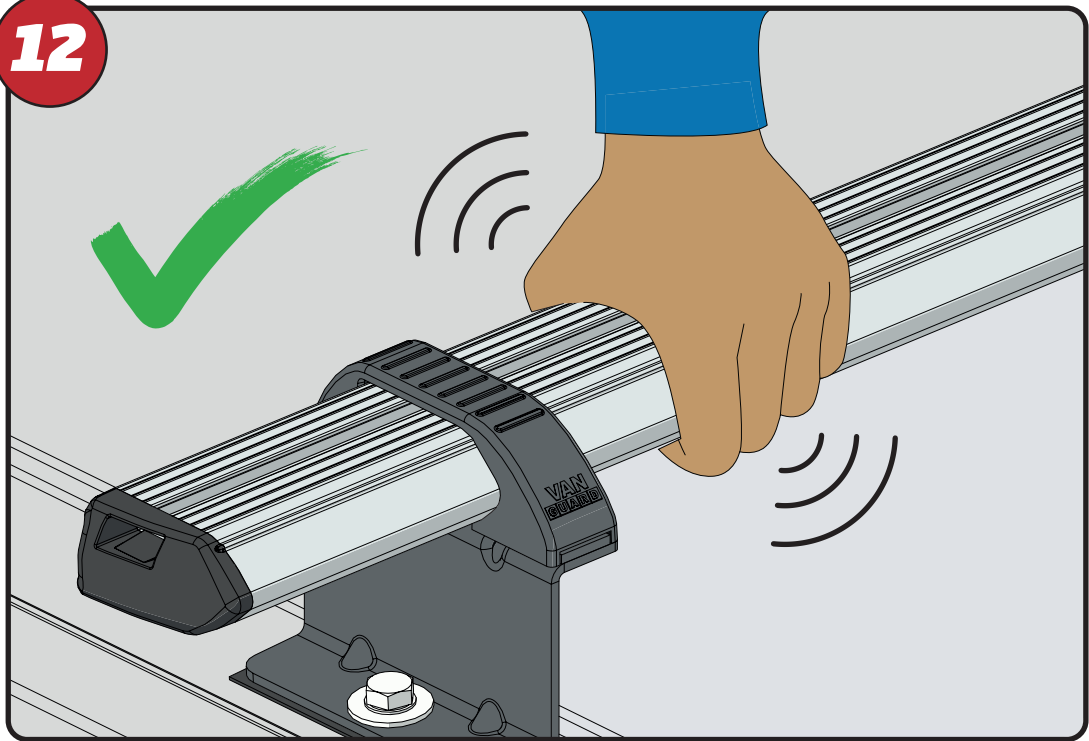

12

EN - SAFETY AND PRODUCT INFORMATION
DE - SICHERHEITS- UND PRODUKTINFORMATIONEN
FR - INFORMATIONS DE SÉCURITÉ ET DU PRODUIT
NL - VEILIGHEIDS- EN PRODUCTINFORMATIE
ES - INFORMACIÓN DE SEGURIDAD Y DEL PRODUCTO
IT - INFORMAZIONI SULLA SICUREZZA E SUL PRODOTTO

SV - SÄKERHETS- OCH PRODUKTINFORMATION
DA - SIKKERHEDS- OG PRODUKTINFORMATION
NO - SIKKERHETS- OG PRODUKTINFORMASJON
PL - INFORMACJE O BEZPIECZENSTWIE I PRODUKCJE
CS - INFORMACE O BEZPEČNOSTI A PRODUKTU