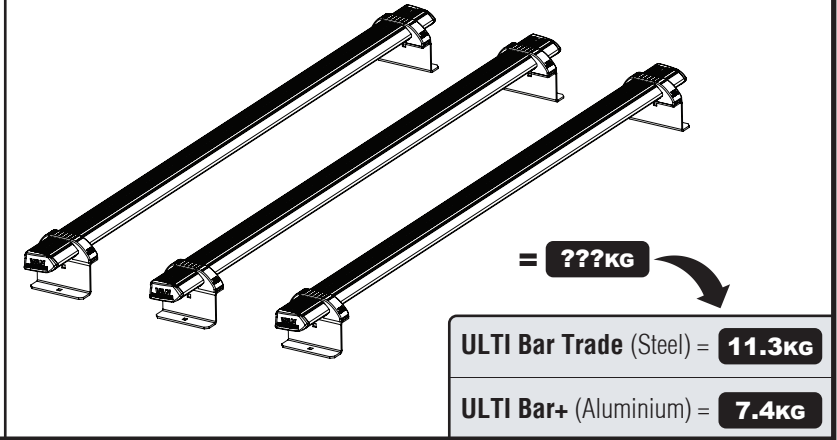

Vehicle:
Volkswagen ID. Buzz 2022 on
Wheel Base: L1
Roof Height: H1
Rear Doors: All

01**1894****1895****1896****1897****1898****1899****02****03**

EN - STICK GASKETS TO ALL BRACKETS
 DE - KLEBEN SIE DIE DICHTUNG AN ALLEN HALTERUNGEN
 FR - COUSSINETS ADHÉSIFS À TOUS LES SUPPORTS
 NL - PLAK PAKKING OP ALLE BEUGELS
 ES - PEGA LAS ALMOHADILLAS A TODOS LOS SOPORTES
 IT - ADESIVI GUARNIZIONI A TUTTE LE STAFFE