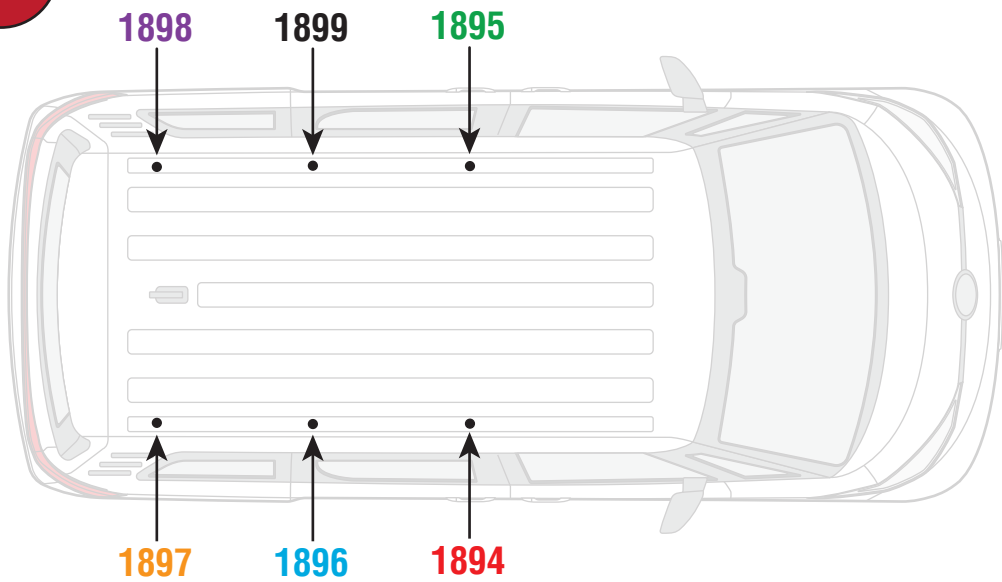

Vehicle:
Volkswagen ID. Buzz 2022 on
Wheel Base: L1
Roof Height: H1
Rear Doors: All

01**1894****1895****1896****1897****1898****1899****02****03**

EN - STICK GASKETS TO ALL BRACKETS
 DE - KLEBEN SIE DIE DICHTUNG AN ALLEN HALTERUNGEN
 FR - COUSSINETS ADHÉSIFS À TOUS LES SUPPORTS
 NL - PLAK PAKKING OP ALLE BEUGELS
 ES - PEGA LAS ALMOHADILLAS A TODOS LOS SOPORTES
 IT - ADESIVI GUARNIZIONI A TUTTE LE STAFFE