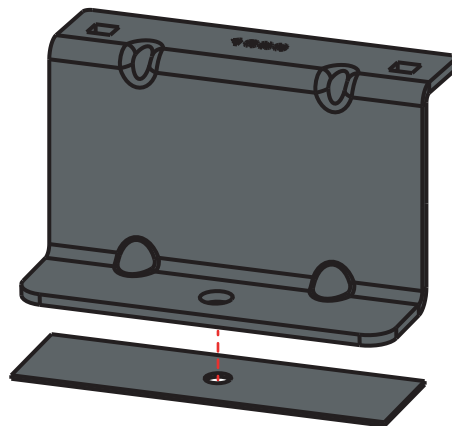

Vehicle:
Volkswagen ID. Buzz 2022 on
Wheel Base: L1
Roof Height: H1
Rear Doors: All

01**1894****1895****1896****1897****1898****1899****02****03**

EN - STICK GASKETS TO ALL BRACKETS
 DE - KLEBEN SIE DIE DICHTUNG AN ALLEN HALTERUNGEN
 FR - COUSSINETS ADHÉSIFS À TOUS LES SUPPORTS
 NL - PLAK PAKKING OP ALLE BEUGELS
 ES - PEGA LAS ALMOHADILLAS A TODOS LOS SOPORTES
 IT - ADESIVI GUARNIZIONI A TUTTE LE STAFFE