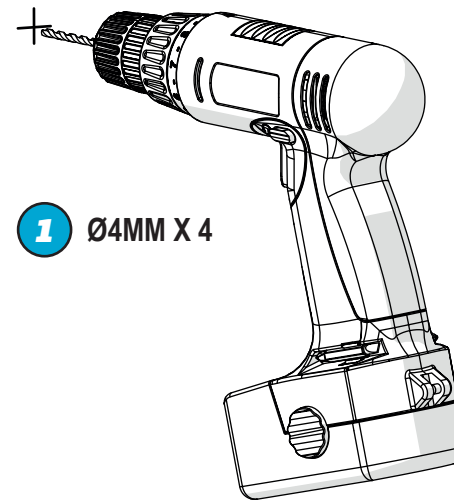

MA6200

08

1938

270MM

09

10

11

12