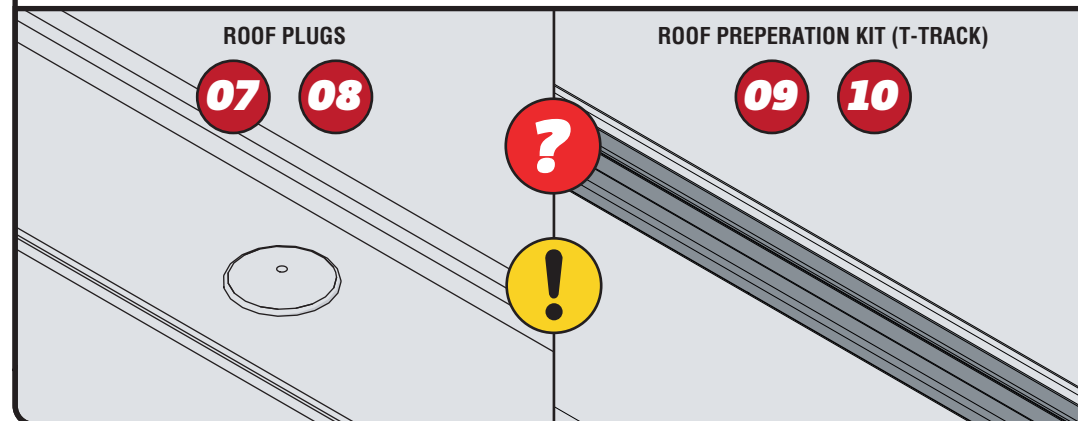

05

EN - STICK GASKETS TO ALL BRACKETS
DE - KLEBEN SIE DIE DICHTUNG AN ALLEN HALTERUNGEN
FR - COUSSINETS ADHÉSIFS À TOUS LES SUPPORTS
NL - PLAK PAKKING OP ALLE BEUGELS
ES - PEGA LAS ALMOHADILLAS A TODOS LOS SOPORTES
IT - ADESIVI GUARNIZIONI A TUTTE LE STAFFE

SV - FÄST GUMMI PÅ ALLA FÄSTEN
DA - KLÆB GUMMI PÅ ALLE BESLAG
NO - PLIST GUMMI PÅ ALLE BRAKKETER
PL - NAKLEJ USZCZELKI DO WSZYSTKICH WSPORNIKÓW
CS - PŘILEPTE TĚSNĚNÍ NA VŠECHNY DRŽÁKY

06

07

08