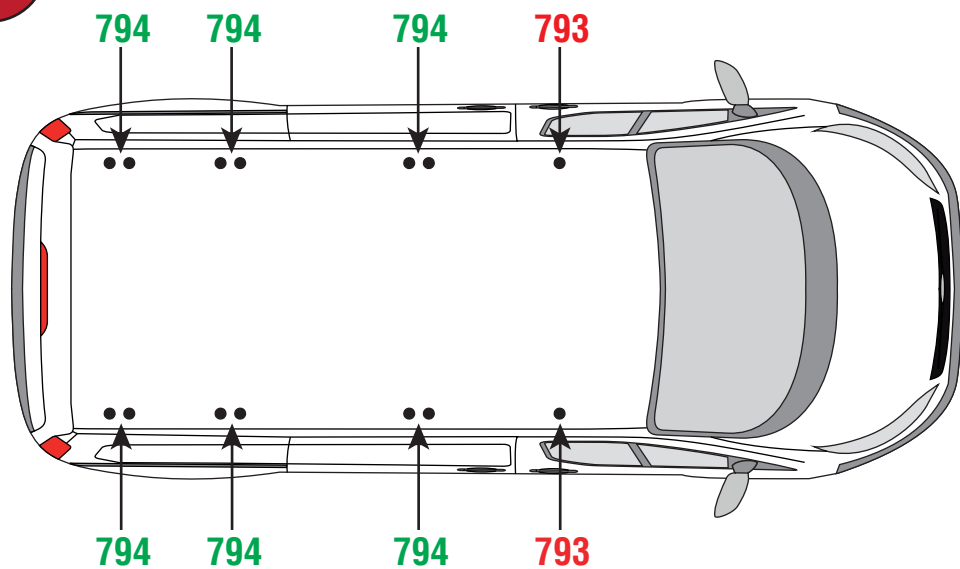

1

X4

2

X2

03

11Nm

05**793****794****06****07**

EN - STICK GASKETS TO ALL BRACKETS
 DE - KLEBEN SIE DIE DICHTUNG AN ALLEN HALTERUNGEN
 FR - COUSSINETS ADHÉSIFS À TOUS LES SUPPORTS
 NL - PLAK PAKKING OP ALLE BEUGELS
 ES - PEGA LAS ALMOHADILLAS A TODOS LOS SOPORTES
 IT - ADESIVI GUARNIZIONI A TUTTE LE STAFFE