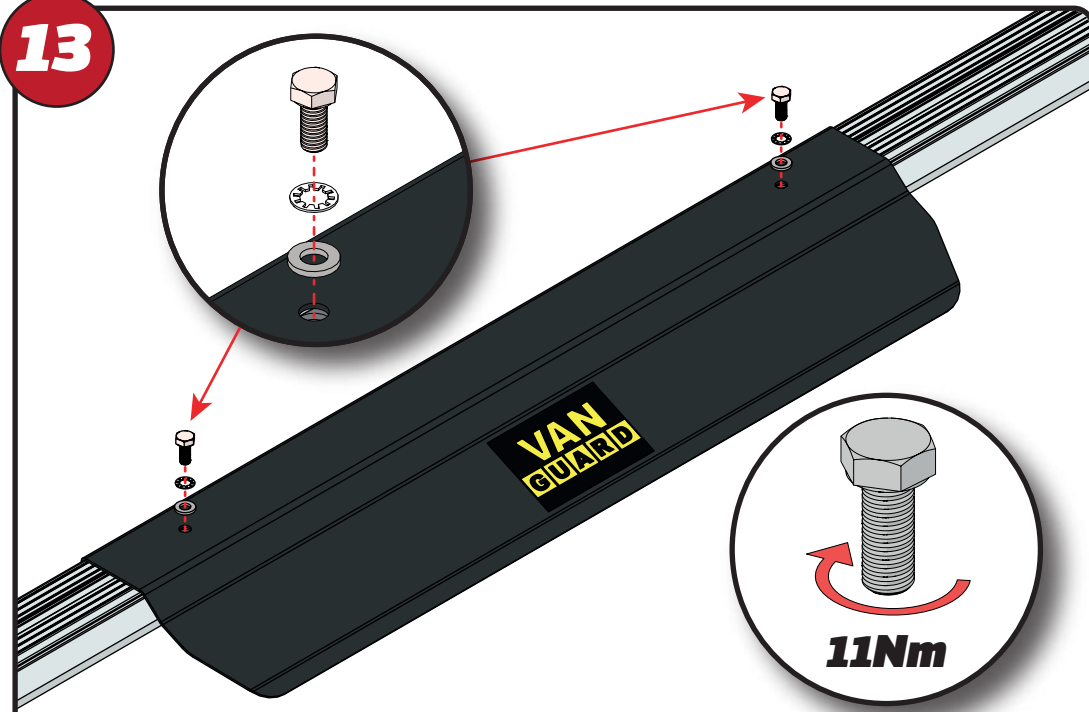

12

13

14

EN - INSERT X2 INTO ALL BARS	SV - INFOGA X2 I ALLA STÄNGAR
DE - X2 IN ALLE STANGEN EINFÜGEN	DA - INDSÆT X2 I ALLE STÆNGER
FR - INSÉRER X2 DANS TOUTES LES BARRES	NO - SETT X2 INN I ALLE TAKSTENGER
NL - PLAATS X2 IN ALLE BARS	PL - WSTAW X2 DO WSZYSTKICH PRĘTÓW
ES - INSERTAR X2 EN TODAS LAS BARRAS	CS - VLOŽTE X2 DO VŠECH TYČÍ
IT - INSERIRE X2 IN TUTTE LE BARRE	

15