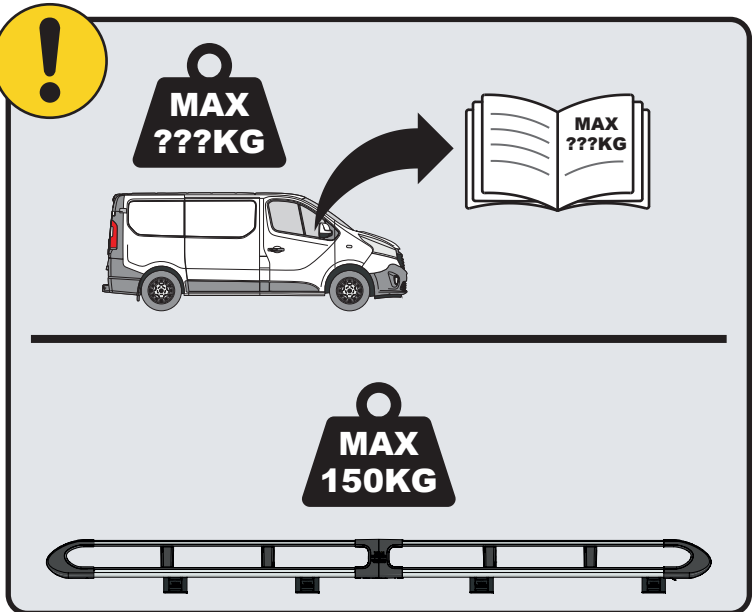

IN8341

ULTI Rack+

 Customercare@van-guard.co.uk
UK +44 (0) 1392 368 351

VGUR-262

Fiat Talento: 2016-2020
Nissan NV300: 2016-2021
Nissan Primastar: 2022 on
Renault Trafic: 2014 on
Vauxhall Vivaro: 2014-2019
L1H1 (SWB)
Twin Rear Doors