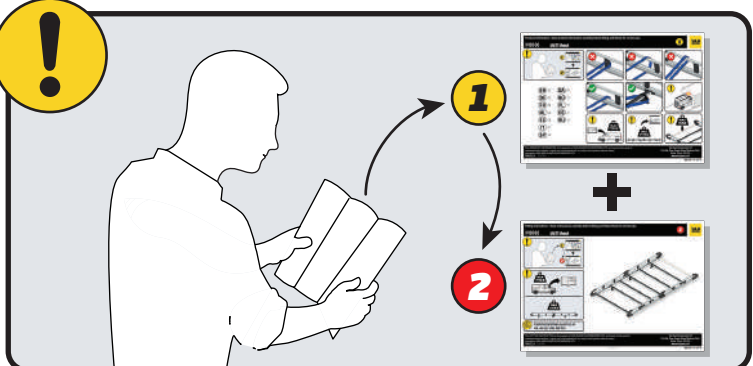

IN8341

ULTI Rack+

 Customercare@van-guard.co.uk
UK +44 (0) 1392 368 351

VGUR-262

Fiat Talento: 2016-2020
Nissan NV300: 2016-2021
Nissan Primastar: 2022 on
Renault Trafic: 2014 on
Vauxhall Vivaro: 2014-2019
L1H1 (SWB)
Twin Rear Doors