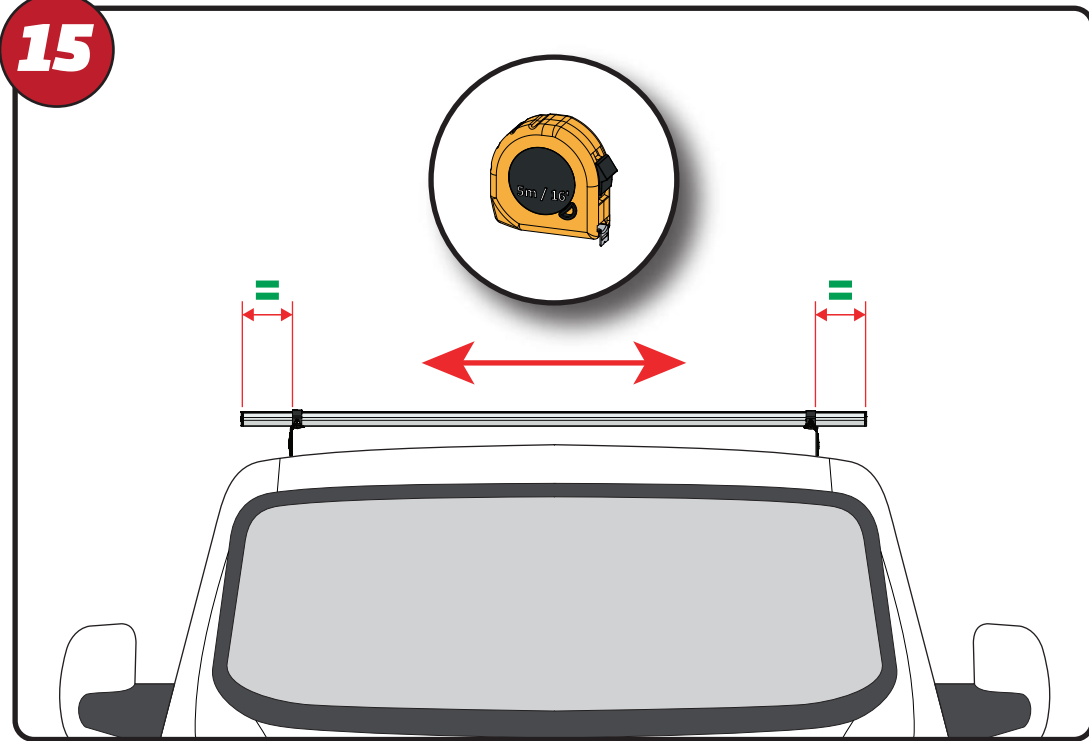

SV - INFOGA X2 I ALLA STÄNGAR

DA - INDSÆT X2 I ALLE STÆNGER

NO - SETT X2 INN I ALLE TAKSTENGER

PL - WSTAW X2 DO WSZYSTKICH PRĘTÓW

CS - VLOŽTE X2 DO VŠECH TYČÍ

12**13**

14

15