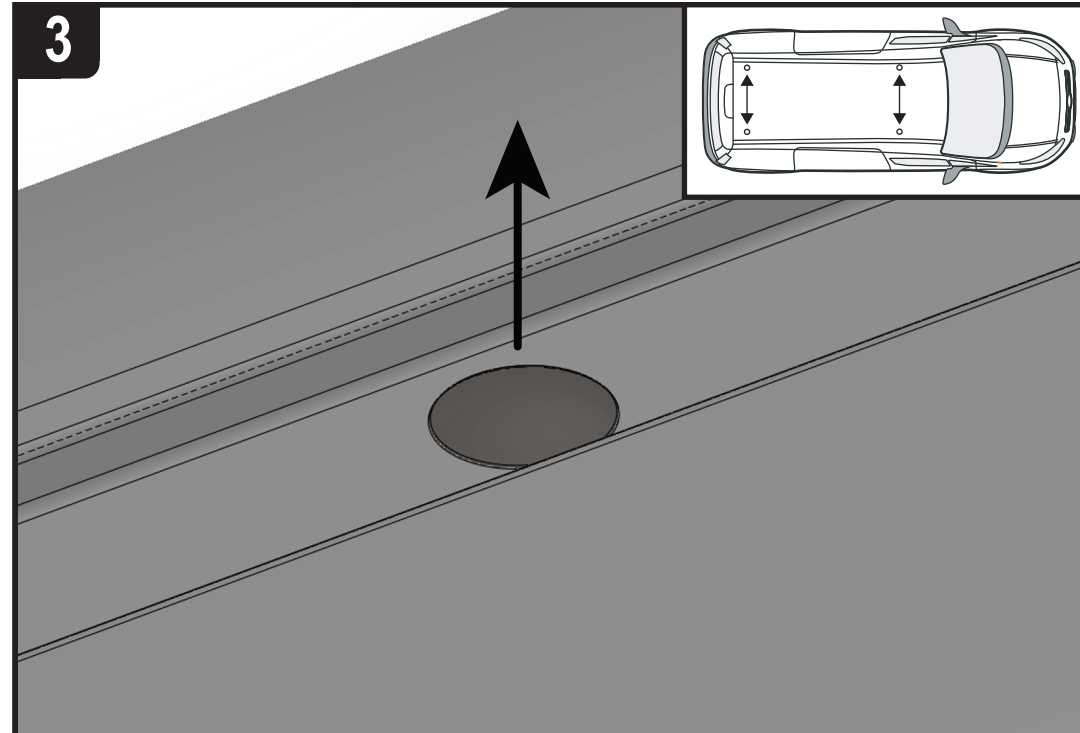

1

ME0779 & AS3149

ME0780 & AS3150

ME0784

ME0785

2

3