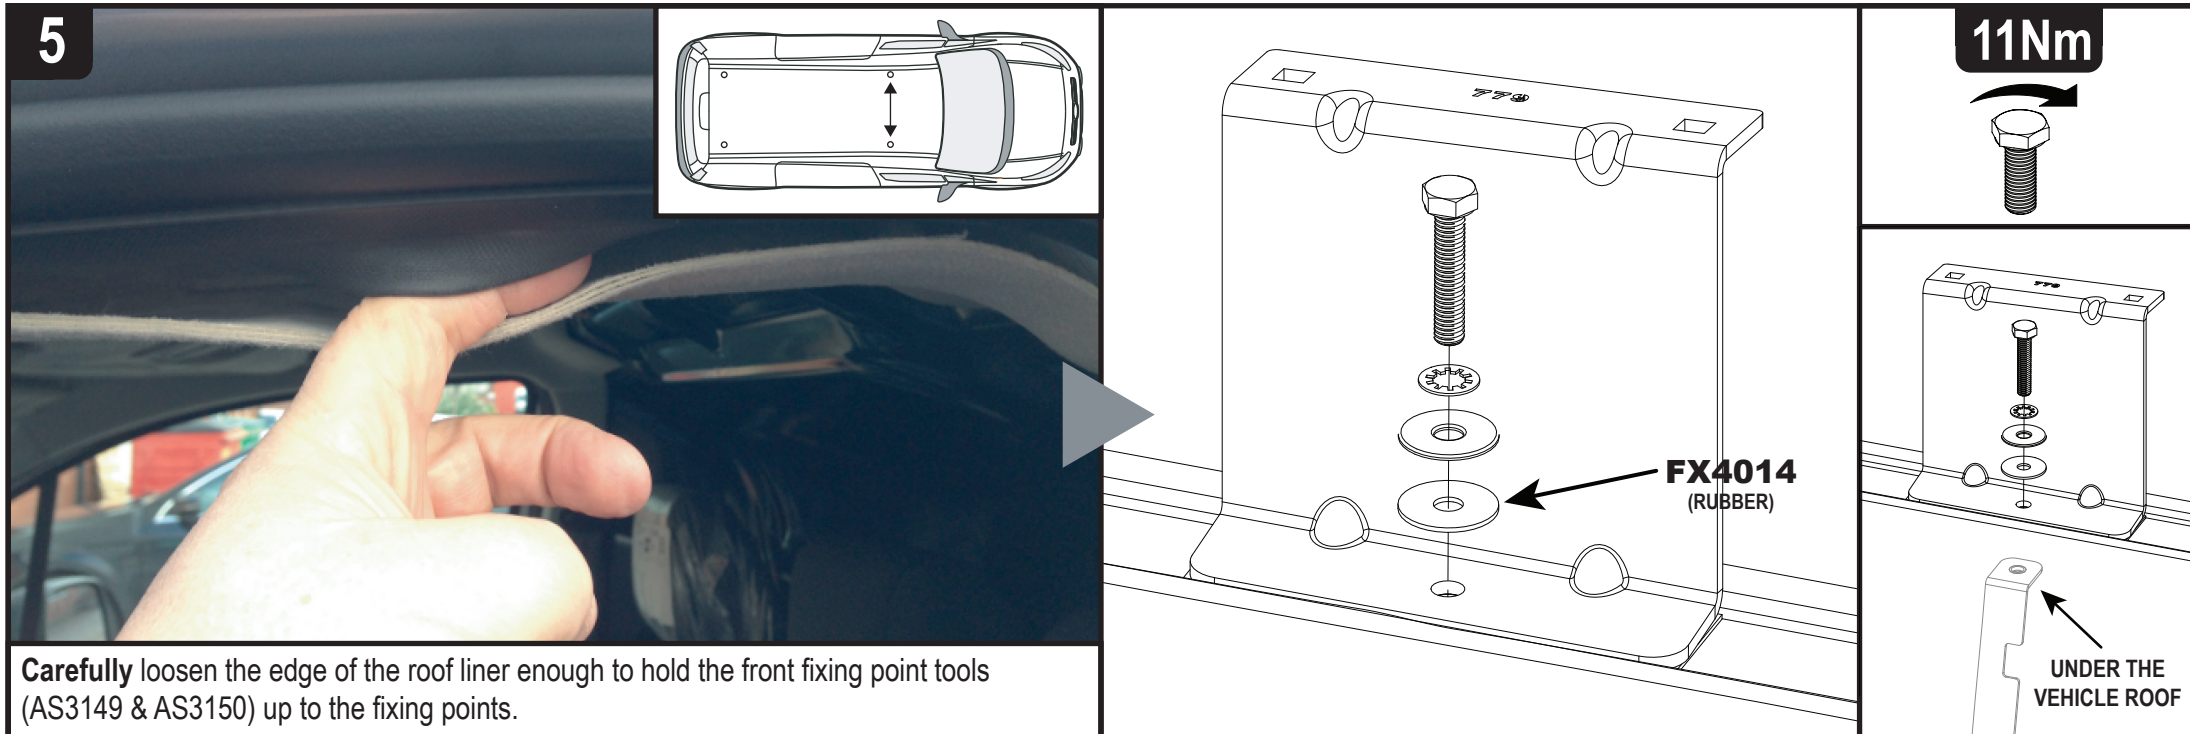

Carefully loosen the edge of the roof liner enough to hold the front fixing point tools (AS3149 & AS3150) up to the fixing points.

6

7

8

EN - SAFETY AND PRODUCT INFORMATION
 DE - SICHERHEITS- UND PRODUKTINFORMATIONEN
 FR - INFORMATIONS DE SÉCURITÉ ET DU PRODUIT
 NL - VEILIGHEIDS- EN PRODUCTINFORMATIE
 ES - INFORMACIÓN DE SEGURIDAD Y DEL PRODUCTO
 IT - INFORMAZIONI SULLA SICUREZZA E SUL PRODOTTO