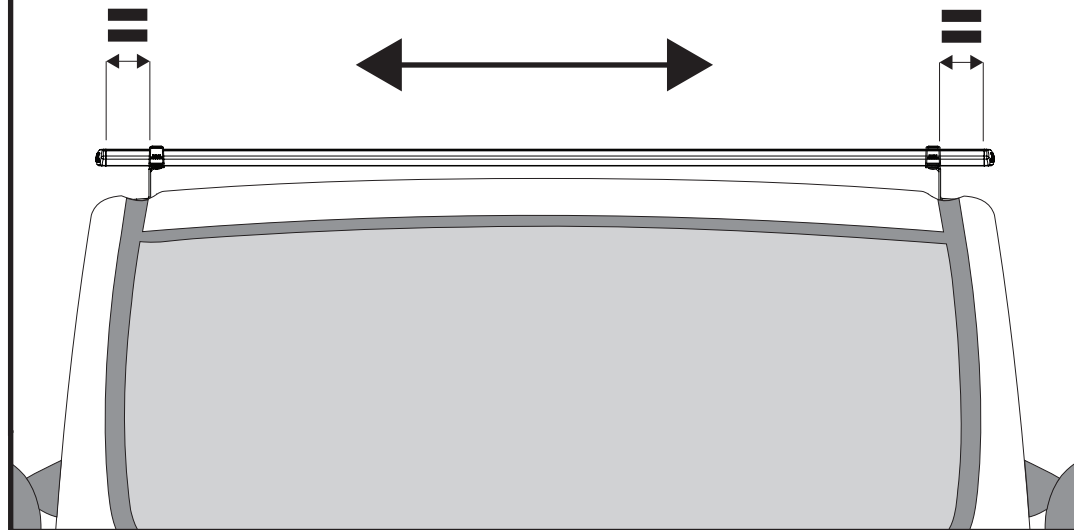

Carefully loosen the edge of the roof liner enough to hold the front fixing point tools (AS3149 & AS3150) up to the fixing points.

6

7

8

EN - SAFETY AND PRODUCT INFORMATION
 DE - SICHERHEITS- UND PRODUKTINFORMATIONEN
 FR - INFORMATIONS DE SÉCURITÉ ET DU PRODUIT
 NL - VEILIGHEIDS- EN PRODUCTINFORMATIE
 ES - INFORMACIÓN DE SEGURIDAD Y DEL PRODUCTO
 IT - INFORMAZIONI SULLA SICUREZZA E SUL PRODOTTO