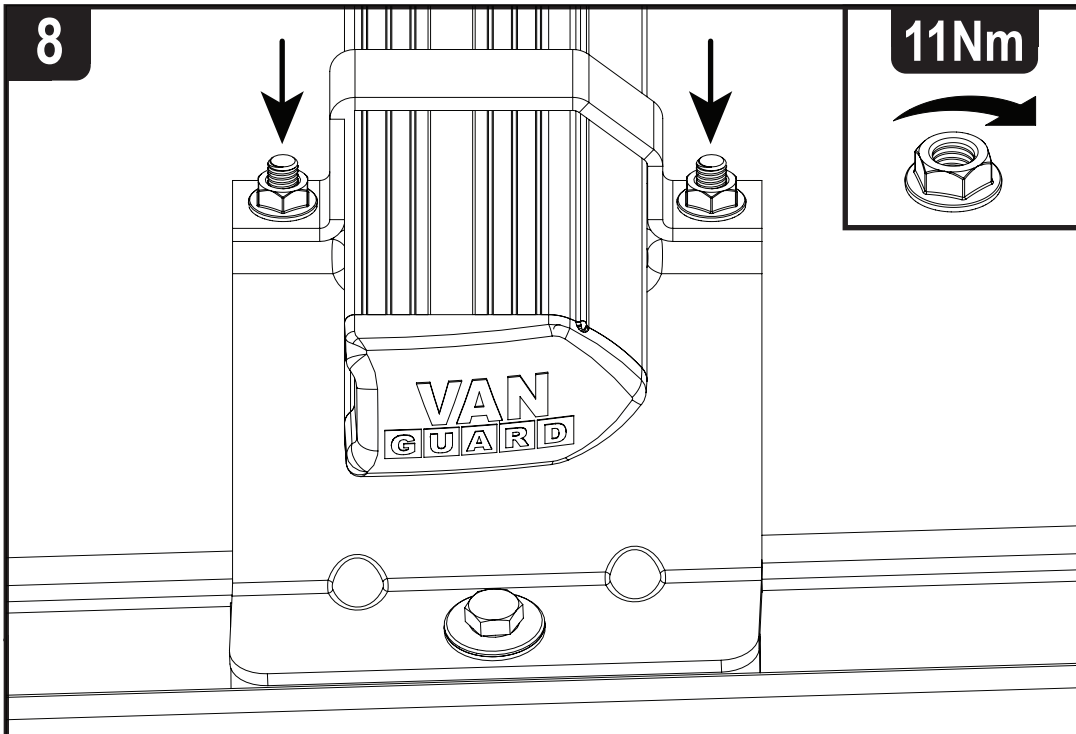

Carefully loosen the edge of the roof liner enough to hold the front fixing point tools (AS3149 & AS3150) up to the fixing points.

6

7

8

EN - SAFETY AND PRODUCT INFORMATION
 DE - SICHERHEITS- UND PRODUKTINFORMATIONEN
 FR - INFORMATIONS DE SÉCURITÉ ET DU PRODUIT
 NL - VEILIGHEIDS- EN PRODUCTINFORMATIE
 ES - INFORMACIÓN DE SEGURIDAD Y DEL PRODUCTO
 IT - INFORMAZIONI SULLA SICUREZZA E SUL PRODOTTO