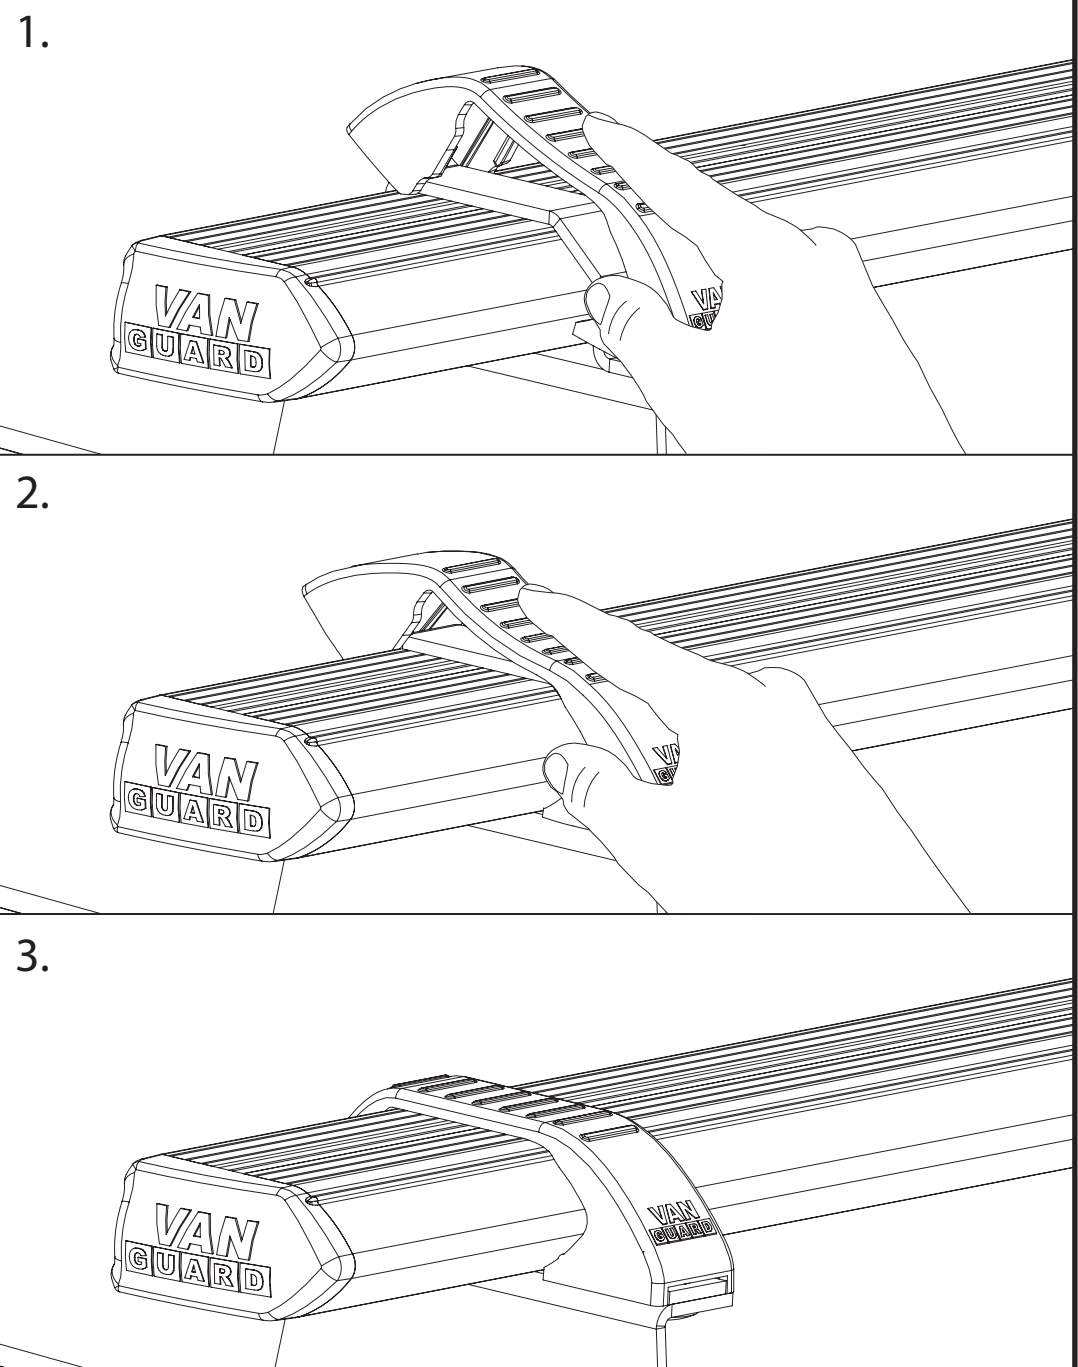

Carefully loosen the edge of the roof liner enough to hold the front fixing point tools (AS3149 & AS3150) up to the fixing points.

6

7

8

EN - SAFETY AND PRODUCT INFORMATION
 DE - SICHERHEITS- UND PRODUKTINFORMATIONEN
 FR - INFORMATIONS DE SÉCURITÉ ET DU PRODUIT
 NL - VEILIGHEIDS- EN PRODUCTINFORMATIE
 ES - INFORMACIÓN DE SEGURIDAD Y DEL PRODUCTO
 IT - INFORMAZIONI SULLA SICUREZZA E SUL PRODOTTO