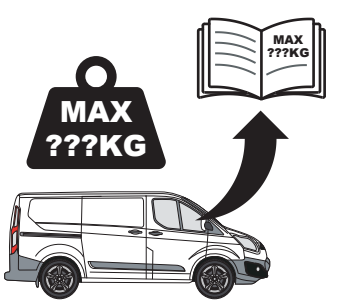

4

5

6

7

11Nm

8

1.

2.

3.

**ULTI Bar Trade**  
(Steel)

**MAX 60KG**

**X1**

**ULTI Bar+**  
(Aluminium)

**MAX 80KG**

**X1**

**EN** - SAFETY AND PRODUCT INFORMATION  
**DE** - SICHERHEITS- UND PRODUKTINFORMATIONEN  
**FR** - INFORMATIONS DE SÉCURITÉ ET DU PRODUIT  
**NL** - VEILIGHEIDS- EN PRODUCTINFORMATIE  
**ES** - INFORMACIÓN DE SEGURIDAD Y DEL PRODUCTO  
**IT** - INFORMAZIONI SULLA SICUREZZA E SUL PRODOTTO