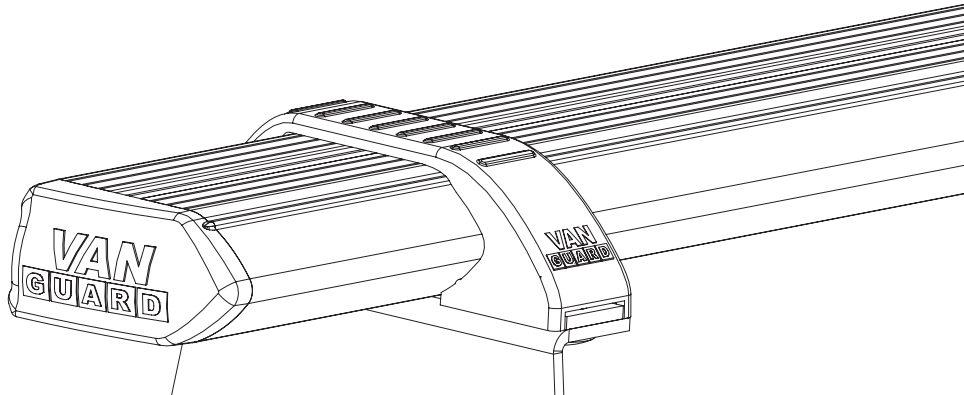

3.

ULTI Bar Trade
(Steel)

MAX 60KG

ULTI Bar+
(Aluminium)

MAX 80KG

EN - SAFETY AND PRODUCT INFORMATION
 DE - SICHERHEITS- UND PRODUKTINFORMATIONEN
 FR - INFORMATIONS DE SÉCURITÉ ET DU PRODUIT
 NL - VEILIGHEIDS- EN PRODUCTINFORMATIE
 ES - INFORMACIÓN DE SEGURIDAD Y DEL PRODUCTO
 IT - INFORMAZIONI SULLA SICUREZZA E SUL PRODOTTO