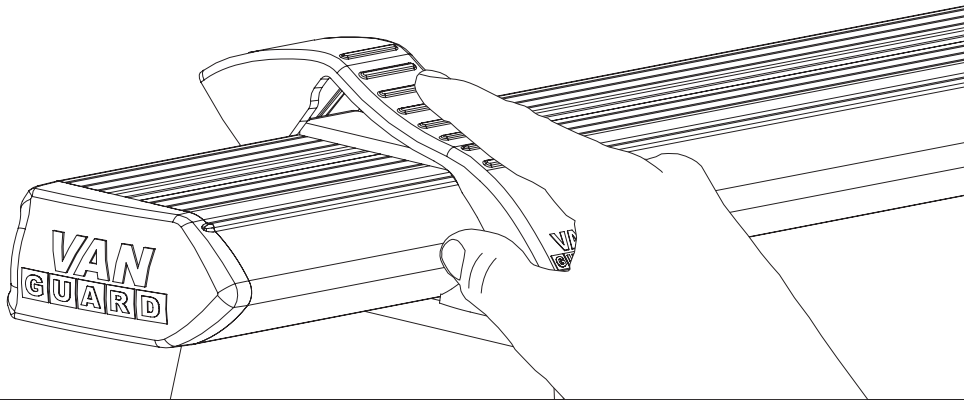

3.

ULTI Bar Trade
(Steel)

MAX 60KG

ULTI Bar+
(Aluminium)

MAX 80KG

EN - SAFETY AND PRODUCT INFORMATION
 DE - SICHERHEITS- UND PRODUKTINFORMATIONEN
 FR - INFORMATIONS DE SÉCURITÉ ET DU PRODUIT
 NL - VEILIGHEIDS- EN PRODUCTINFORMATIE
 ES - INFORMACIÓN DE SEGURIDAD Y DEL PRODUCTO
 IT - INFORMAZIONI SULLA SICUREZZA E SUL PRODOTTO