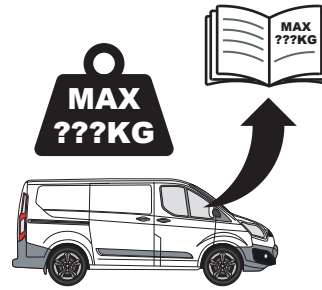

4

11Nm

5

6

7

11Nm

1.

2.

3.

ULTI Bar Trade
(Steel)

MAX 60KG

ULTI Bar+
(Aluminium)

MAX 80KG

EN - SAFETY AND PRODUCT INFORMATION
 DE - SICHERHEITS- UND PRODUKTINFORMATIONEN
 FR - INFORMATIONS DE SÉCURITÉ ET DU PRODUIT
 NL - VEILIGHEIDS- EN PRODUCTINFORMATIE
 ES - INFORMACIÓN DE SEGURIDAD Y DEL PRODUCTO
 IT - INFORMAZIONI SULLA SICUREZZA E SUL PRODOTTO