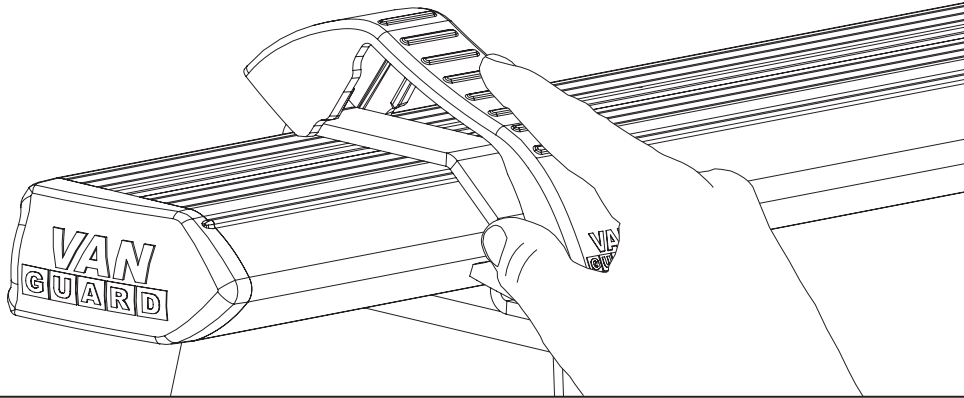

1.

2.

3.

ULTI Bar Trade
(Steel)

MAX 60KG

ULTI Bar+
(Aluminium)

MAX 80KG

EN - SAFETY AND PRODUCT INFORMATION
DE - SICHERHEITS- UND PRODUKTINFORMATIONEN
FR - INFORMATIONS DE SÉCURITÉ ET DU PRODUIT
NL - VEILIGHEIDS- EN PRODUCTINFORMATIE
ES - INFORMACIÓN DE SEGURIDAD Y DEL PRODUCTO
IT - INFORMAZIONI SULLA SICUREZZA E SUL PRODOTTO

SV - SÄKERHETS- OCH PRODUKTINFORMATION
DA - SIKKERHEDS- OG PRODUKTINFORMATION
NO - SIKKERHETS- OG PRODUKTINFORMASJON
PL - INFORMACJE O BEZPIECZENSTWIE I PRODUKCJE
CS - INFORMACE O BEZPEČNOSTI A PRODUKTU