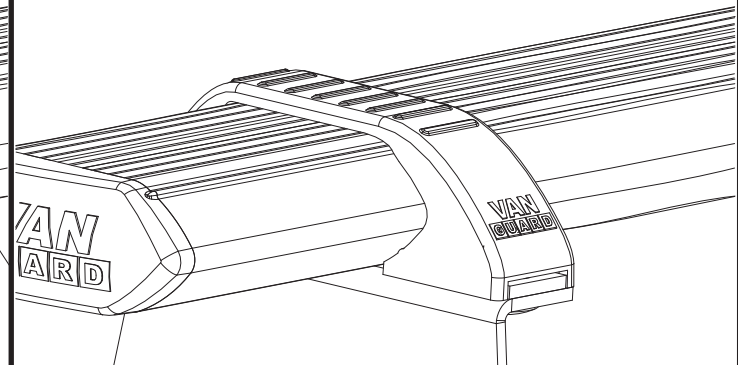

3.

ULTI Bar Trade
(Steel)

MAX 60KG

X1

ULTI Bar+
(Aluminium)

MAX 80KG

X1

EN - SAFETY AND PRODUCT INFORMATION
DE - SICHERHEITS- UND PRODUKTINFORMATIONEN
FR - INFORMATIONS DE SÉCURITÉ ET DU PRODUIT
NL - VEILIGHEIDS- EN PRODUCTINFORMATIE
ES - INFORMACIÓN DE SEGURIDAD Y DEL PRODUCTO
IT - INFORMAZIONI SULLA SICUREZZA E SUL PRODOTTO