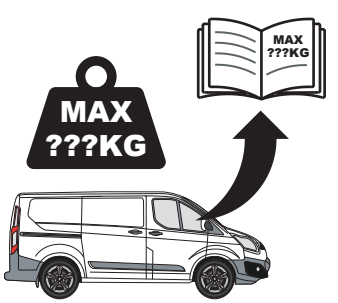

4

5

6

7

11Nm

8

1.

2.

3.

ULTI Bar Trade
(Steel)

MAX 60KG

X1

ULTI Bar+
(Aluminium)

MAX 80KG

X1

EN - SAFETY AND PRODUCT INFORMATION
DE - SICHERHEITS- UND PRODUKTINFORMATIONEN
FR - INFORMATIONS DE SÉCURITÉ ET DU PRODUIT
NL - VEILIGHEIDS- EN PRODUCTINFORMATIE
ES - INFORMACIÓN DE SEGURIDAD Y DEL PRODUCTO
IT - INFORMAZIONI SULLA SICUREZZA E SUL PRODOTTO