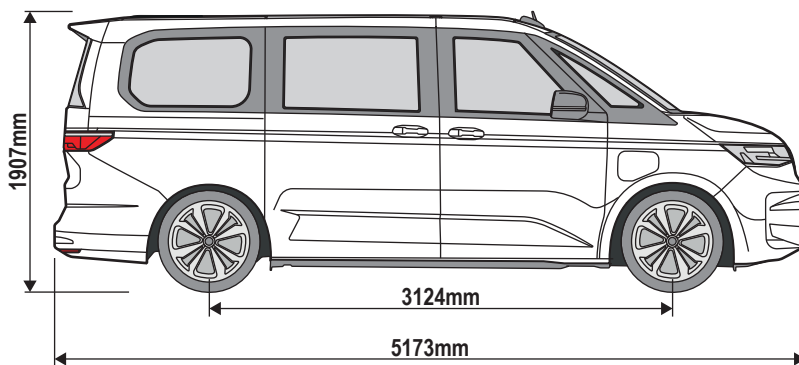

346-3

Vehicle:
Volkswagen Multivan 2022 on
Wheel Base: L2
Roof Height: H1
Rear Doors: All

01**1678****1679****1680****1877****1878****02****03**

EN - STICK GASKETS TO ALL BRACKETS
 DE - KLEBEN SIE DIE DICHTUNG AN ALLEN HALTERUNGEN
 FR - COUSSINETS ADHÉSIFS À TOUS LES SUPPORTS
 NL - PLAK PAKKING OP ALLE BEUGELS
 ES - PEGA LAS ALMOHADILLAS A TODOS LOS SOPORTES
 IT - ADESIVI GUARNIZIONI A TUTTE LE STAFFE