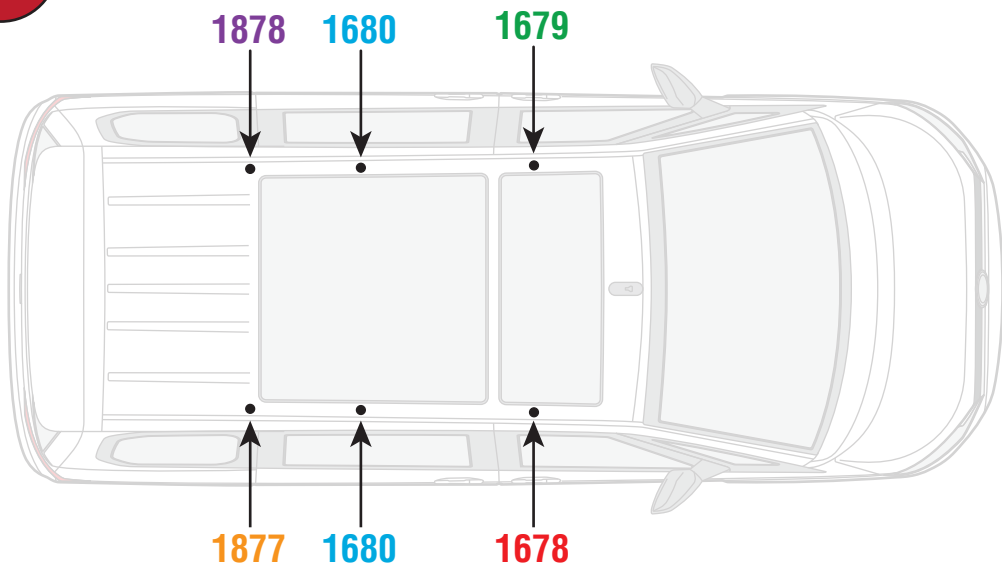

346-3

Vehicle:
Volkswagen Multivan 2022 on
Wheel Base: L2
Roof Height: H1
Rear Doors: All

01**1678****1679****1680****1877****1878****02****03**

EN - STICK GASKETS TO ALL BRACKETS
 DE - KLEBEN SIE DIE DICHTUNG AN ALLEN HALTERUNGEN
 FR - COUSSINETS ADHÉSIFS À TOUS LES SUPPORTS
 NL - PLAK PAKKING OP ALLE BEUGELS
 ES - PEGA LAS ALMOHADILLAS A TODOS LOS SOPORTES
 IT - ADESIVI GUARNIZIONI A TUTTE LE STAFFE