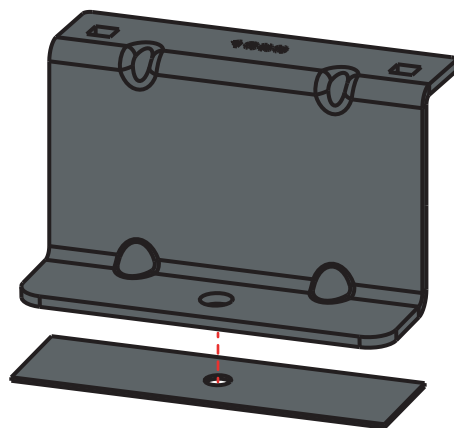

346-3

Vehicle:
Volkswagen Multivan 2022 on
Wheel Base: L2
Roof Height: H1
Rear Doors: All

01**1678****1679****1680****1877****1878****02****03**

EN - STICK GASKETS TO ALL BRACKETS
 DE - KLEBEN SIE DIE DICHTUNG AN ALLEN HALTERUNGEN
 FR - COUSSINETS ADHÉSIFS À TOUS LES SUPPORTS
 NL - PLAK PAKKING OP ALLE BEUGELS
 ES - PEGA LAS ALMOHADILLAS A TODOS LOS SOPORTES
 IT - ADESIVI GUARNIZIONI A TUTTE LE STAFFE