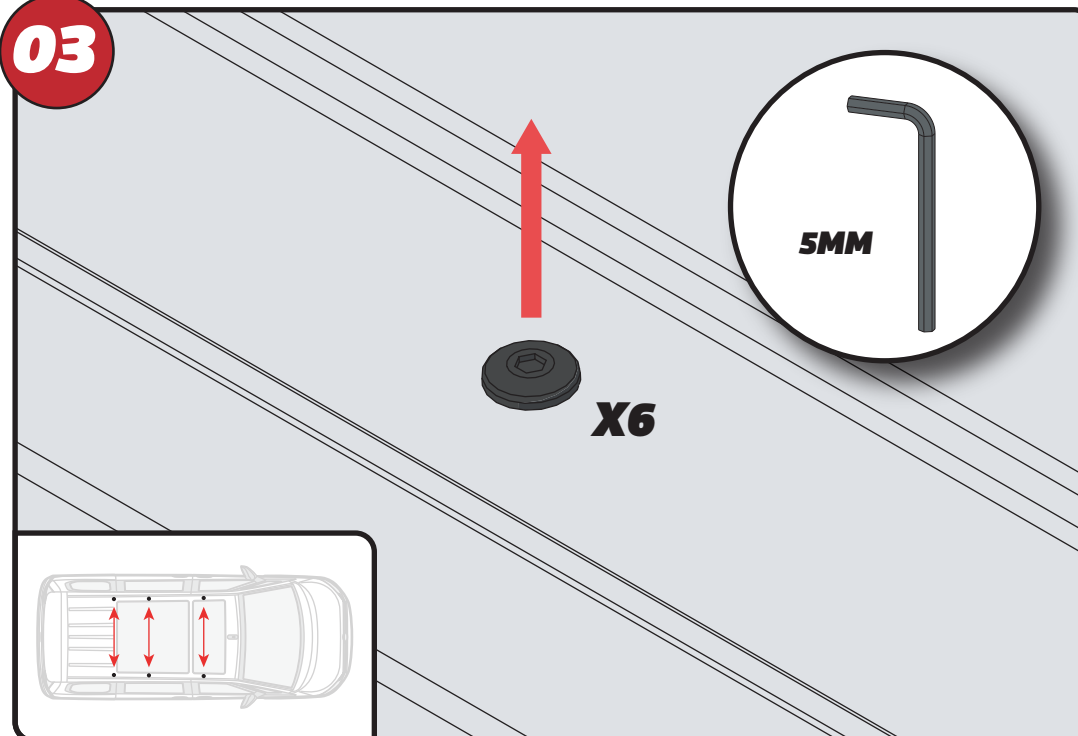

346-3

Vehicle:
Volkswagen Multivan 2022 on
Wheel Base: L2
Roof Height: H1
Rear Doors: All

01**1678****1679****1680****1877****1878****02****03**

EN - STICK GASKETS TO ALL BRACKETS
 DE - KLEBEN SIE DIE DICHTUNG AN ALLEN HALTERUNGEN
 FR - COUSSINETS ADHÉSIFS À TOUS LES SUPPORTS
 NL - PLAK PAKKING OP ALLE BEUGELS
 ES - PEGA LAS ALMOHADILLAS A TODOS LOS SOPORTES
 IT - ADESIVI GUARNIZIONI A TUTTE LE STAFFE