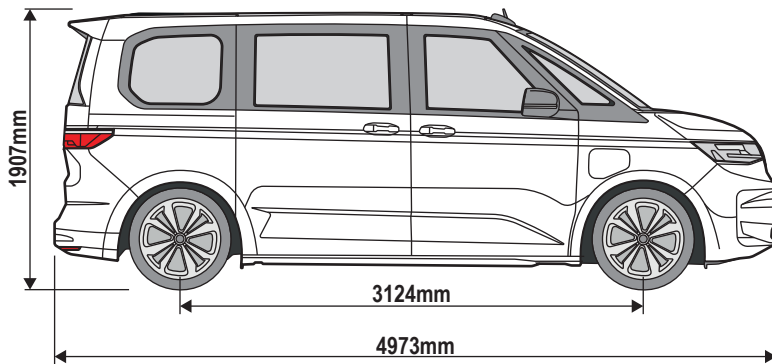

346-3

Vehicle:
Volkswagen Multivan 2022 on
Wheel Base: L2
Roof Height: H1
Rear Doors: All

01**1678****1679****1680****1877****1878****02****03**

EN - STICK GASKETS TO ALL BRACKETS
 DE - KLEBEN SIE DIE DICHTUNG AN ALLEN HALTERUNGEN
 FR - COUSSINETS ADHÉSIFS À TOUS LES SUPPORTS
 NL - PLAK PAKKING OP ALLE BEUGELS
 ES - PEGA LAS ALMOHADILLAS A TODOS LOS SOPORTES
 IT - ADESIVI GUARNIZIONI A TUTTE LE STAFFE