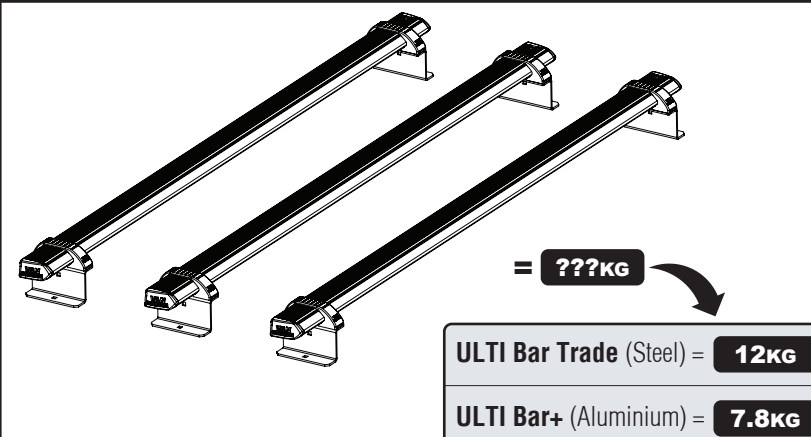

IN8373_B (CN:00183)

Van Guard Accessories Ltd
 Fair Oak Close, Exeter Airport Business Park,
 Exeter, Devon, EX5 2UL
www.van-guard.co.uk

346-3

Vehicle:
Volkswagen Multivan 2022 on
Wheel Base: L1
Roof Height: H1
Rear Doors: All

346-3

Vehicle:
Volkswagen Multivan 2022 on
Wheel Base: L2
Roof Height: H1
Rear Doors: All

01**1678****1679****1680****1877****1878****02****03**

EN - STICK GASKETS TO ALL BRACKETS
 DE - KLEBEN SIE DIE DICHTUNG AN ALLEN HALTERUNGEN
 FR - COUSSINETS ADHÉSIFS À TOUS LES SUPPORTS
 NL - PLAK PAKKING OP ALLE BEUGELS
 ES - PEGA LAS ALMOHADILLAS A TODOS LOS SOPORTES
 IT - ADESIVI GUARNIZIONI A TUTTE LE STAFFE