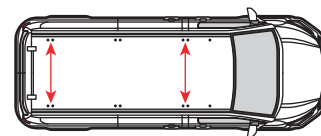

T27

EN - STICK GASKETS TO ALL BRACKETS
DE - KLEBEN SIE DIE DICHTUNG AN ALLEN HALTERUNGEN
FR - COUSSINETS ADHÉSIFS À TOUS LES SUPPORTS
NL - PLAK PAKKING OP ALLE BEUGELS
ES - PEGA LAS ALMOHADILLAS A TODOS LOS SOPORTES
IT - ADESIVI GUARNIZIONI A TUTTE LE STAFFE

SV - FÄST GUMMI PÅ ALLA FÄSTEN
DA - KLÆB GUMMI PÅ ALLE BESLAG
NO - PLIST GUMMI PÅ ALLE BRAKKETTER
PL - NAKLEJ USZCZELKI DO WSZYSTKICH WSPORNIKÓW
CS - PŘILEPTE TĚSNĚNÍ NA VŠECHNY DRŽÁKY