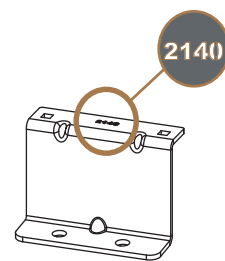

# 348-3-L1

**Vehicle:**  
Ford Transit Custom 2023-  
Volkswagen Transporter T7 2025-  
**Wheel Base: L1**  
**Roof Height: H1**  
**Rear Doors: Twin**

**01****2140****2142****2143****2146****2147****02****03****X12****T27**