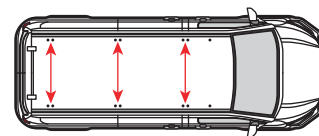

EN - STICK GASKETS TO ALL BRACKETS
DE - KLEBEN SIE DIE DICHTUNG AN ALLEN HALTERUNGEN
FR - COUSSINETS ADHÉSIFS À TOUS LES SUPPORTS
NL - PLAK PAKKING OP ALLE BEUGELS
ES - PEGA LAS ALMOHADILLAS A TODOS LOS SOPORTES
IT - ADESIVI GUARNIZIONI A TUTTE LE STAFFE

SV - FÄST GUMMI PÅ ALLA FÄSTEN
DA - KLÆB GUMMI PÅ ALLE BESLAG
NO - PLIST GUMMI PÅ ALLE BRACKETTER
PL - NAKLEJ USZCZELKI DO WSZYSTKICH WSPORNIKÓW
CS - PŘILEPTE TĚSNĚNÍ NA VŠECHNY DRŽÁKY