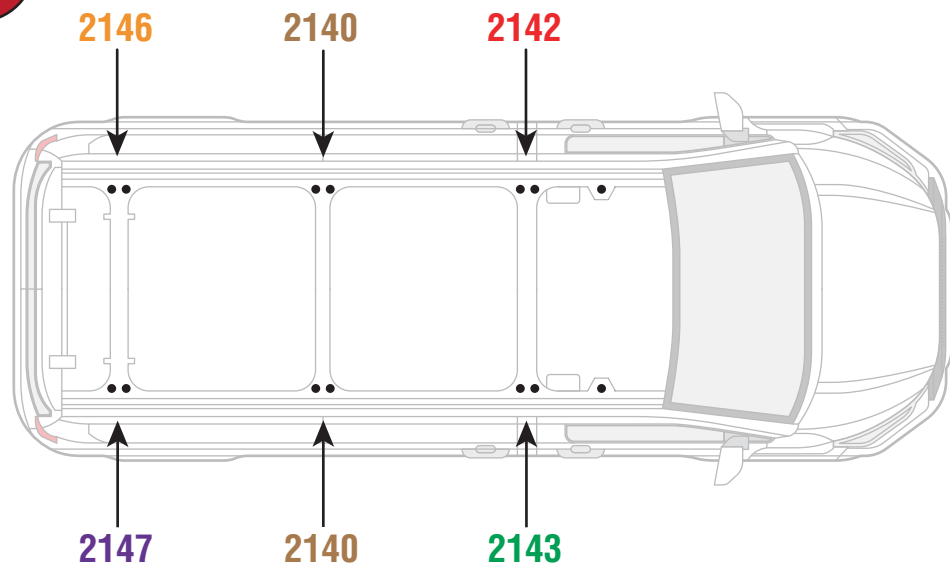

# 348-3-L1

**Vehicle:**  
Ford Transit Custom 2023-  
Volkswagen Transporter T7 2025-  
**Wheel Base: L1**  
**Roof Height: H1**  
**Rear Doors: Twin**

**01****2140****2142****2143****2146****2147****02****03****X12****T27**