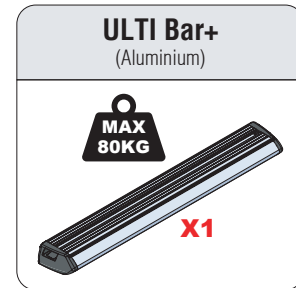

12

EN - SAFETY AND PRODUCT INFORMATION
DE - SICHERHEITS- UND PRODUKTINFORMATIONEN
FR - INFORMATIONS DE SÉCURITÉ ET DU PRODUIT
NL - VEILIGHEIDS- EN PRODUCTINFORMATIE
ES - INFORMACIÓN DE SEGURIDAD Y DEL PRODUCTO
IT - INFORMAZIONI SULLA SICUREZZA E SUL PRODOTTO

SV - SÄKERHETS- OCH PRODUKTINFORMATION
DA - SIKKERHEDS- OG PRODUKTINFORMATION
NO - SIKKERHETS- OG PRODUKTINFORMASJON
PL - INFORMACJE O BEZPIECZENSTWIE I PRODUKCIE
CS - INFORMACE O BEZPEČNOSTI A PRODUKTU