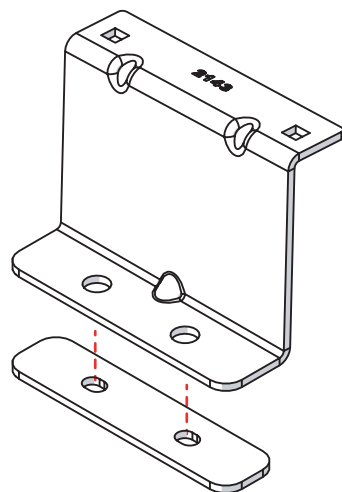

# 348-3-L1

**Vehicle:**  
Ford Transit Custom 2023-  
Volkswagen Transporter T7 2025-  
**Wheel Base: L1**  
**Roof Height: H1**  
**Rear Doors: Twin**

**01****2140****2142****2143****2146****2147****02****03****X12****T27**