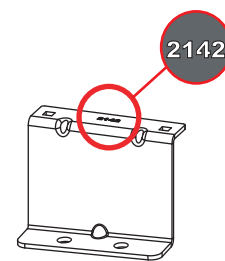

# 348-3-L1

**Vehicle:**  
Ford Transit Custom 2023-  
Volkswagen Transporter T7 2025-  
**Wheel Base: L1**  
**Roof Height: H1**  
**Rear Doors: Twin**

**01****2140****2142****2143****2146****2147****02****03****X12****T27**