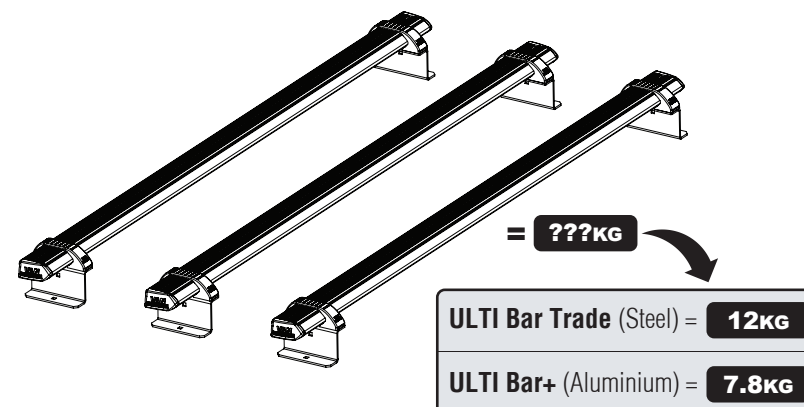

# 348-3-L1

**Vehicle:**  
Ford Transit Custom 2023-  
Volkswagen Transporter T7 2025-  
**Wheel Base: L1**  
**Roof Height: H1**  
**Rear Doors: Twin**

**01****2140****2142****2143****2146****2147****02****03****X12****T27**