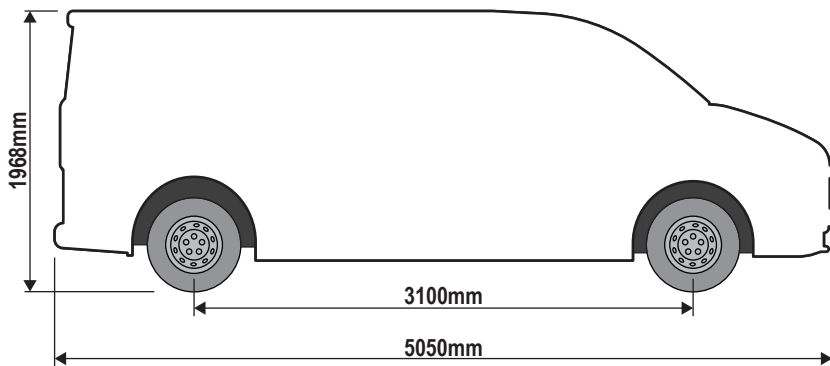

# 348-3-L1

**Vehicle:**  
Ford Transit Custom 2023-  
Volkswagen Transporter T7 2025-  
**Wheel Base: L1**  
**Roof Height: H1**  
**Rear Doors: Twin**

**01****2140****2142****2143****2146****2147****02****03****X12****T27**