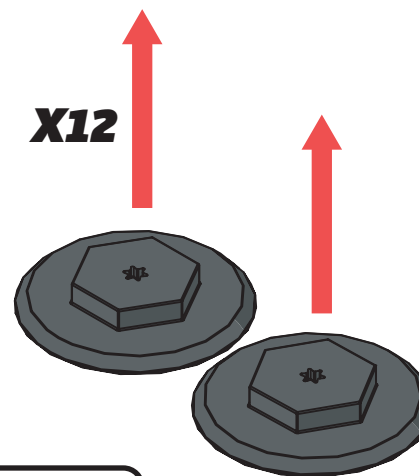

# 348-3-L1

**Vehicle:**  
Ford Transit Custom 2023-  
Volkswagen Transporter T7 2025-  
**Wheel Base: L1**  
**Roof Height: H1**  
**Rear Doors: Twin**

**01****2140****2142****2143****2146****2147****02****03****X12****T27**