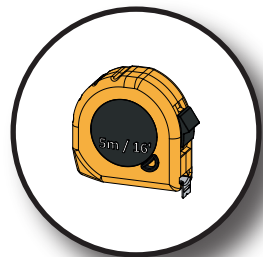

SV - FÄST GUMMI PÅ ALLA FÄSTEN
 DA - KLÆB GUMMI PÅ ALLE BESLAG
 NO - PLIST GUMMI PÅ ALLE BRAKKETER
 PL - NAKLEJ USZCZELKI DO WSZYSTKICH WSPORNIKÓW
 CS - PŘILEPTE TĚSNĚNÍ NA VŠECHNY DRŽÁKY

04

05

06

07

08

09

15Nm