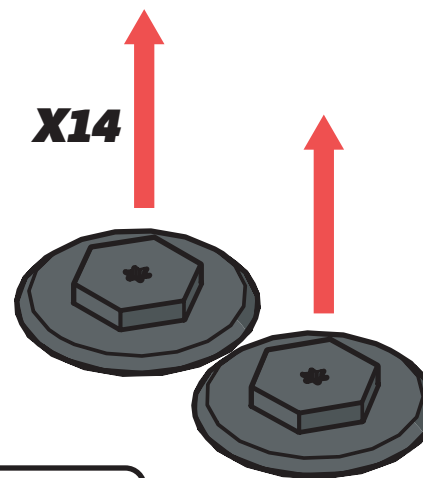

**02****03****X14**

T27

EN - STICK GASKETS TO ALL BRACKETS
 DE - KLEBEN SIE DIE DICHTUNG AN ALLEN HALTERUNGEN
 FR - COUSSINETS ADHÉSIFS À TOUS LES SUPPORTS
 NL - PLAK PAKKING OP ALLE BEUGELS
 ES - PEGA LAS ALMOHADILLAS A TODOS LOS SOPORTES
 IT - ADESIVI GUARNIZIONI A TUTTE LE STAFFE