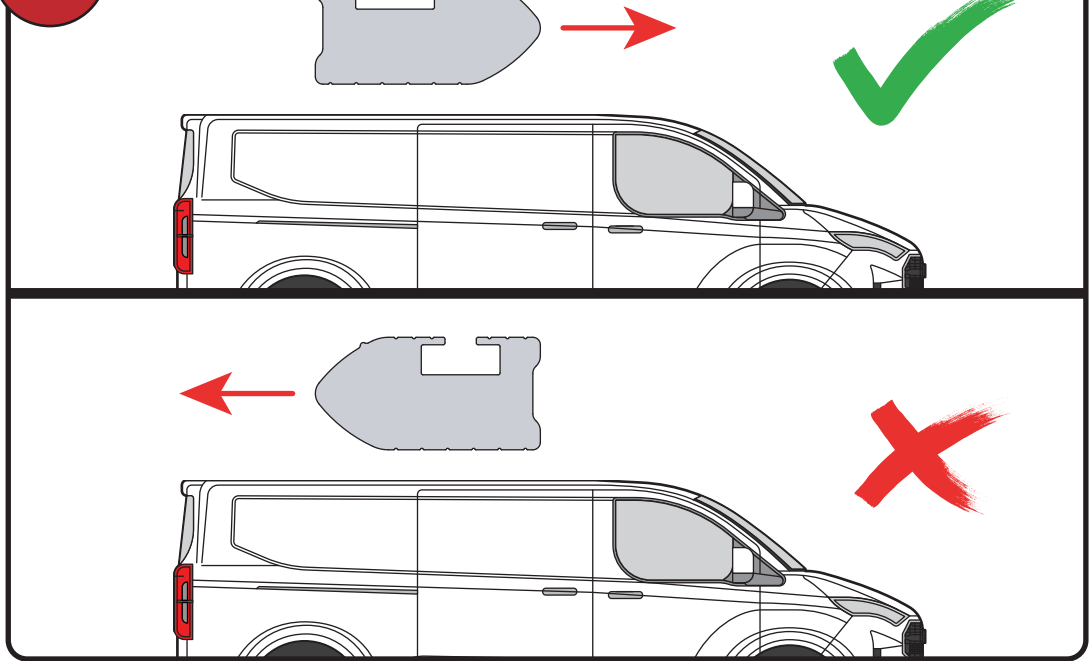

SV - FÄST GUMMI PÅ ALLA FÄSTEN
 DA - KLÆB GUMMI PÅ ALLE BESLAG
 NO - PLIST GUMMI PÅ ALLE BRAKKETER
 PL - NAKLEJ USZCZELKI DO WSZYSTKICH WSPORNIKÓW
 CS - PŘILEPTE TĚSNĚNÍ NA VŠECHNY DRŽÁKY

04

05

06

07

08

09

15Nm