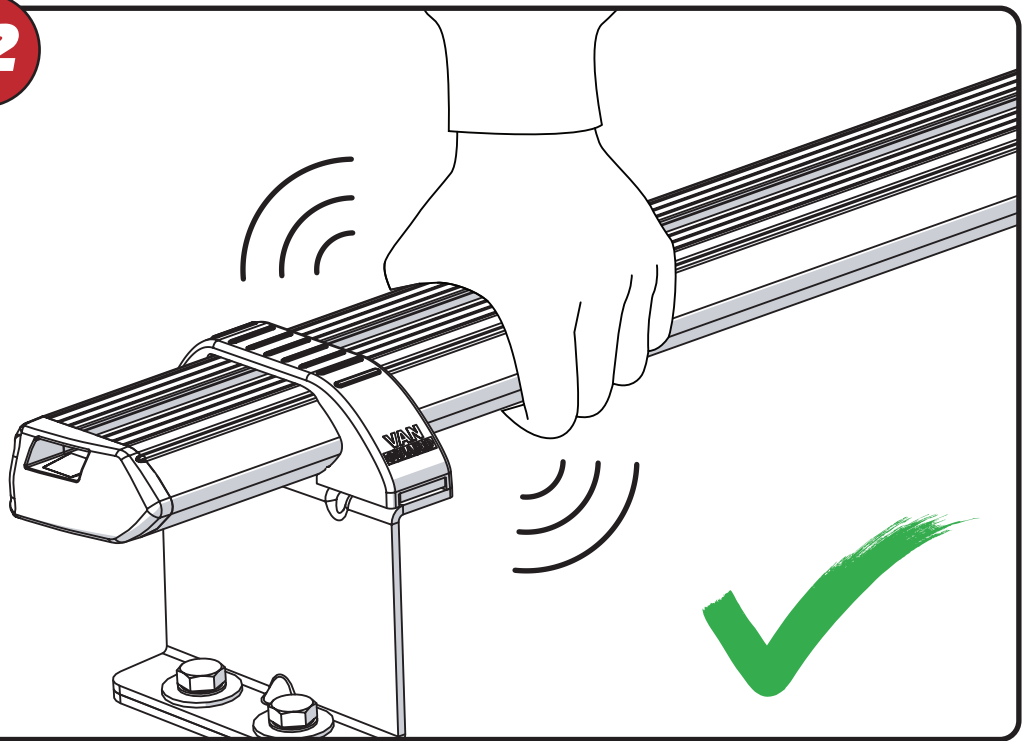

12

EN - SAFETY AND PRODUCT INFORMATION
DE - SICHERHEITS- UND PRODUKTINFORMATIONEN
FR - INFORMATIONS DE SÉCURITÉ ET DU PRODUIT
NL - VEILIGHEIDS- EN PRODUCTINFORMATIE
ES - INFORMACIÓN DE SEGURIDAD Y DEL PRODUCTO
IT - INFORMAZIONI SULLA SICUREZZA E SUL PRODOTTO

SV - SÄKERHETS- OCH PRODUKTINFORMATION
DA - SIKKERHEDS- OG PRODUKTINFORMATION
NO - SIKKERHETS- OG PRODUKTINFORMASJON
PL - INFORMACJE O BEZPIECZENSTWIE I PRODUKCIE
CS - INFORMACE O BEZPEČNOSTI A PRODUKTU