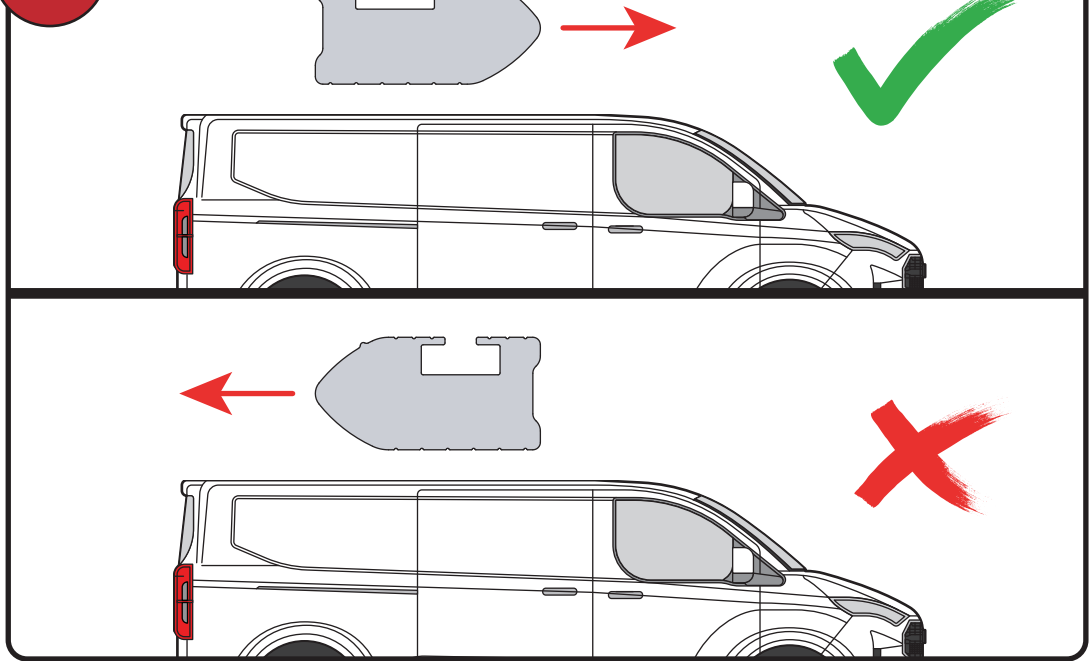

SV - FÄST GUMMI PÅ ALLA FÄSTEN
 DA - KLÆB GUMMI PÅ ALLE BESLAG
 NO - PLIST GUMMI PÅ ALLE BRACKETTER
 PL - NAKLEJ USZCZELKI DO WSZYSTKICH WSPORNIKÓW
 CS - PŘILEPTE TĚSNĚNÍ NA VŠECHNY DRŽÁKY

04

05

06

07

08

09