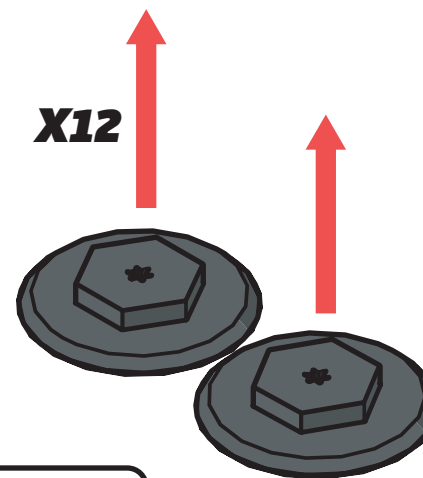

01

2141

2142

2143

2146

2147

**02****03****X12****T27**

EN - STICK GASKETS TO ALL BRACKETS
 DE - KLEBEN SIE DIE DICHTUNG AN ALLEN HALTERUNGEN
 FR - COUSSINETS ADHÉSIFS À TOUS LES SUPPORTS
 NL - PLAK PAKKING OP ALLE BEUGELS
 ES - PEGA LAS ALMOHADILLAS A TODOS LOS SOPORTES
 IT - ADESIVI GUARNIZIONI A TUTTE LE STAFFE