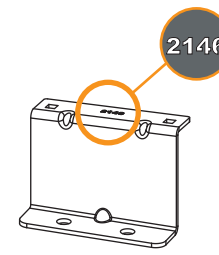

2145

2146

2147