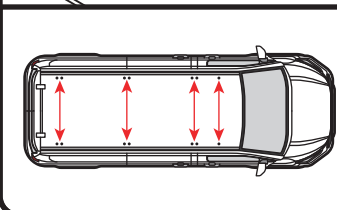

EN - STICK GASKETS TO ALL BRACKETS
DE - KLEBEN SIE DIE DICHTUNG AN ALLEN HALTERUNGEN
FR - COUSSINETS ADHÉSIFS À TOUS LES SUPPORTS
NL - PLAK PAKKING OP ALLE BEUGELS
ES - PEGA LAS ALMOHADILLAS A TODOS LOS SOPORTES
IT - ADESIVI GUARNIZIONI A TUTTE LE STAFFE

SV - FÄST GUMMI PÅ ALLA FÄSTEN
DA - KLÆB GUMMI PÅ ALLE BESLAG
NO - PLIST GUMMI PÅ ALLE BRAKKETER
PL - NAKLEJ USZCZELKI DO WSZYSTKICH WSPORNIKÓW
CS - PŘILEPTE TĚSNĚNÍ NA VŠECHNY DRŽÁKY