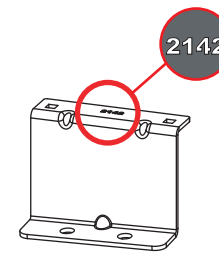

ULTI Bar Trade (Steel) =	16KG
ULTI Bar+ (Aluminium) =	10.4KG

01

2141

2142

2143

2144

2145

2146