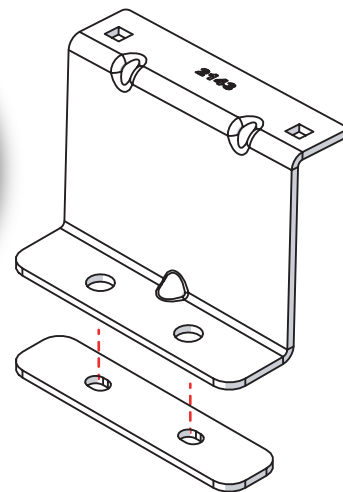

ULTI Bar Trade (Steel) =	16KG
ULTI Bar+ (Aluminium) =	10.4KG

01

2141

2142

2143

2144

2145

2146

2147

**02****03****X14**

EN - STICK GASKETS TO ALL BRACKETS
 DE - KLEBEN SIE DIE DICHTUNG AN ALLEN HALTERUNGEN
 FR - COUSSINETS ADHÉSIFS À TOUS LES SUPPORTS
 NL - PLAK PAKKING OP ALLE BEUGELS
 ES - PEGA LAS ALMOHADILLAS A TODOS LOS SOPORTES
 IT - ADESIVI GUARNIZIONI A TUTTE LE STAFFE