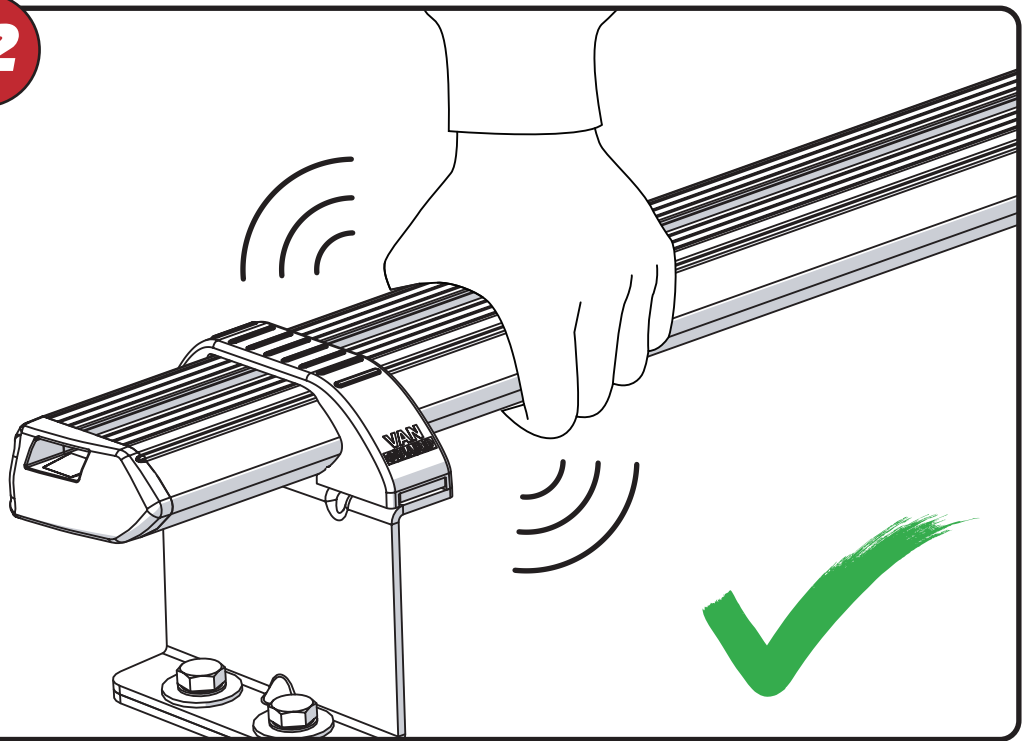

12

EN - SAFETY AND PRODUCT INFORMATION
DE - SICHERHEITS- UND PRODUKTINFORMATIONEN
FR - INFORMATIONS DE SÉCURITÉ ET DU PRODUIT
NL - VEILIGHEIDS- EN PRODUCTINFORMATIE
ES - INFORMACIÓN DE SEGURIDAD Y DEL PRODUCTO
IT - INFORMAZIONI SULLA SICUREZZA E SUL PRODOTTO

SV - SÄKERHETS- OCH PRODUKTINFORMATION
DA - SIKKERHEDS- OG PRODUKTINFORMATION
NO - SIKKERHETS- OG PRODUKTINFORMASJON
PL - INFORMACJE O BEZPIECZENSTWIE I PRODUKCIE
CS - INFORMACE O BEZPEČNOSTI A PRODUKTU