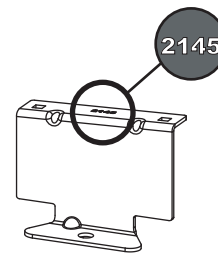

2145

2146

2147