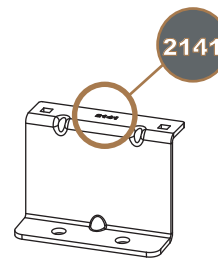

ULTI Bar Trade (Steel) =	16KG
ULTI Bar+ (Aluminium) =	10.4KG

01

2141

2142

2143

2144

2145

2146