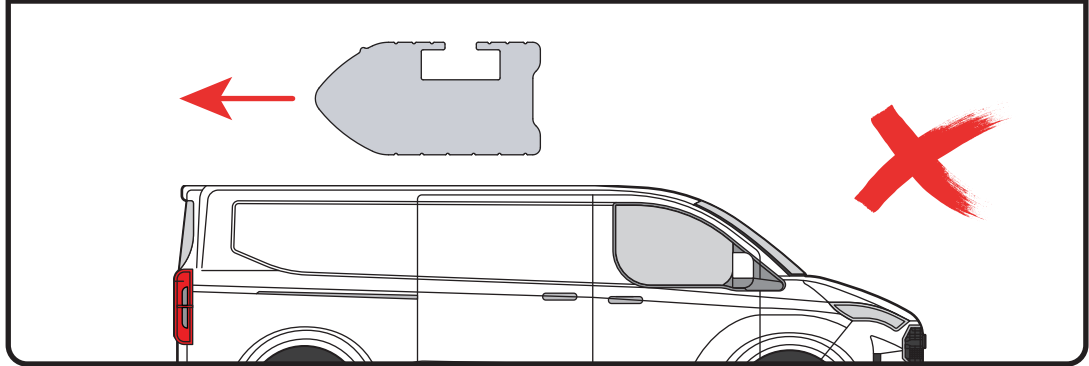

SV - FÄST GUMMI PÅ ALLA FÄSTEN
 DA - KLÆB GUMMI PÅ ALLE BESLAG
 NO - PLIST GUMMI PÅ ALLE BRAKKETER
 PL - NAKLEJ USZCZELKI DO WSZYSTKICH WSPORNIKÓW
 CS - PŘILEPTE TĚSNĚNÍ NA VŠECHNY DRŽÁKY

04

05

06

07

08

09

10