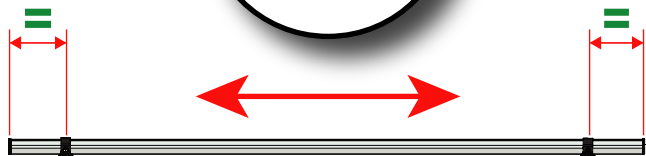

SV - FÄST GUMMI PÅ ALLA FÄSTEN
 DA - KLÆB GUMMI PÅ ALLE BESLAG
 NO - PLIST GUMMI PÅ ALLE BRAKKETER
 PL - NAKLEJ USZCZELKI DO WSZYSTKICH WSPORNIKÓW
 CS - PŘILEPTE TĚSNĚNÍ NA VŠECHNY DRŽÁKY

09

10

11

12

13

14

15