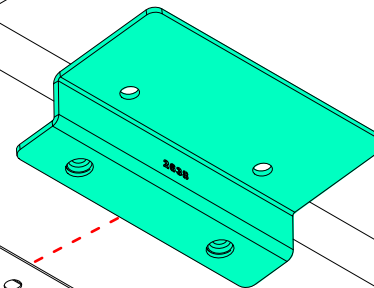

Customercare@van-guard.co.uk
UK +44 (0) 1392 368 351

MA6166

ULTI Bar Trade
(Steel)

MA6167

ULTI Bar+
(Aluminium)

353-3

Vehicle:
Maxus eDeliver 3 2020 -
Wheel Base: L1
Roof Height: H1
Rear Doors: Twin

01

2637

02

X4
AS3874

03

X2
AS3875

04

05**X12****Ø4****Ø9****06****X6****15Nm****07****X12****Ø4****Ø9****08****X6**

EN - STICK GASKETS TO ALL BRACKETS
 DE - KLEBEN SIE DIE DICHTUNG AN ALLEN HALTERUNGEN
 FR - COUSSINETS ADHÉSIFS À TOUS LES SUPPORTS
 NL - PLAK PAKKING OP ALLE BEUGELS
 ES - PEGA LAS ALMOHADILLAS A TODOS LOS SOPORTES
 IT - ADESIVI GUARNIZIONI A TUTTE LE STAFFE