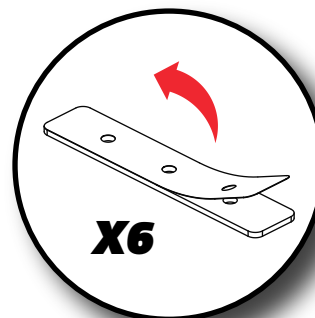

Customercare@van-guard.co.uk
UK +44 (0) 1392 368 351

MA6166

ULTI Bar Trade
(Steel)

MA6167

ULTI Bar+
(Aluminium)

353-3

Vehicle:
Maxus eDeliver 3 2020 -
Wheel Base: L1
Roof Height: H1
Rear Doors: Twin

01

2637

02

X4
AS3874

03

X2
AS3875

04

05**X12****Ø4****Ø9****06****X6****15Nm****07****X12****Ø4****Ø9****08****X6**

EN - STICK GASKETS TO ALL BRACKETS
 DE - KLEBEN SIE DIE DICHTUNG AN ALLEN HALTERUNGEN
 FR - COUSSINETS ADHÉSIFS À TOUS LES SUPPORTS
 NL - PLAK PAKKING OP ALLE BEUGELS
 ES - PEGA LAS ALMOHADILLAS A TODOS LOS SOPORTES
 IT - ADESIVI GUARNIZIONI A TUTTE LE STAFFE