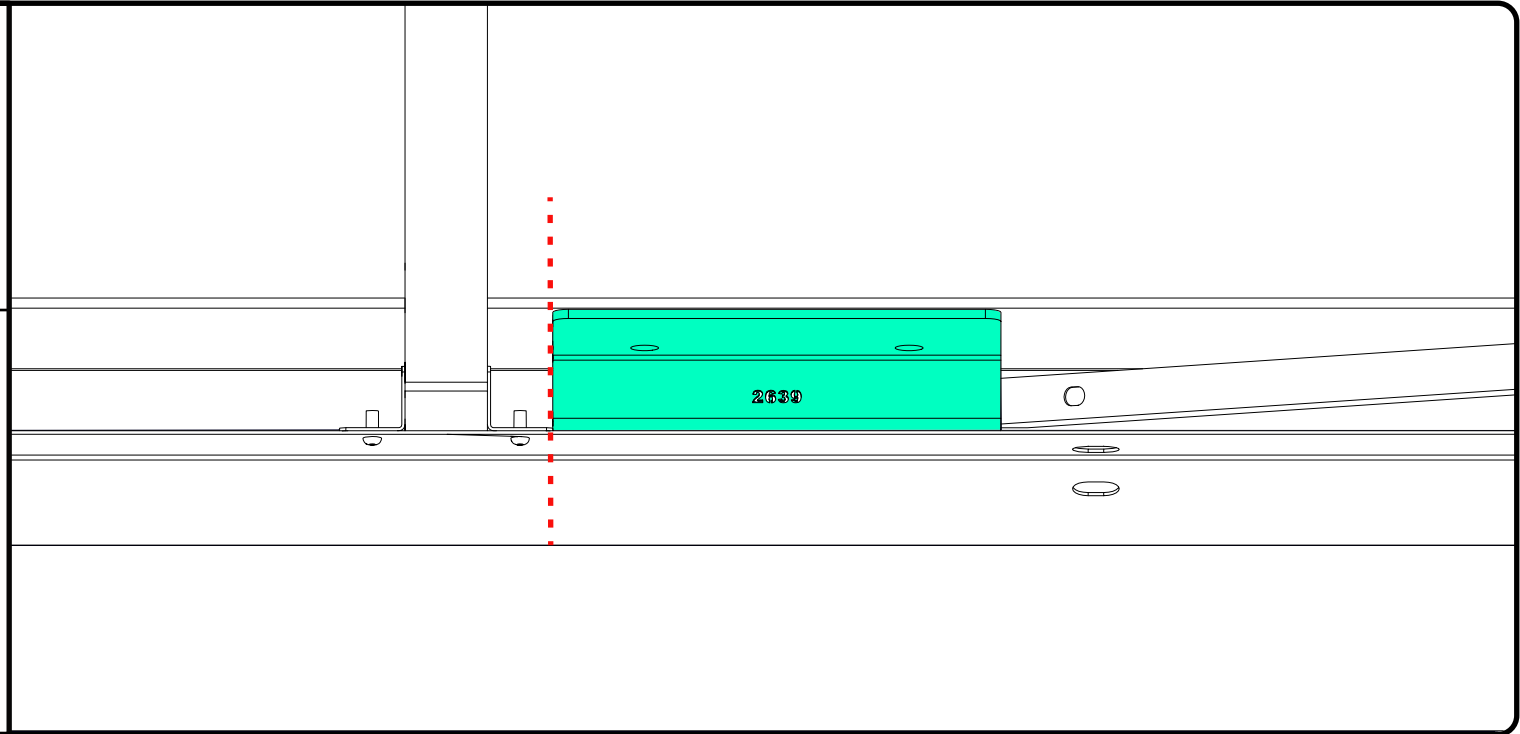

Customercare@van-guard.co.uk
UK +44 (0) 1392 368 351

MA6166

ULTI Bar Trade
(Steel)

MA6167

ULTI Bar+
(Aluminium)

353-3

Vehicle:
Maxus eDeliver 3 2020 -
Wheel Base: L1
Roof Height: H1
Rear Doors: Twin

01

2637

02

X4
AS3874

03

X2
AS3875

04

05**X12****Ø4****Ø9****06****X6****15Nm****07****X12****Ø4****Ø9****08****X6**

EN - STICK GASKETS TO ALL BRACKETS
 DE - KLEBEN SIE DIE DICHTUNG AN ALLEN HALTERUNGEN
 FR - COUSSINETS ADHÉSIFS À TOUS LES SUPPORTS
 NL - PLAK PAKKING OP ALLE BEUGELS
 ES - PEGA LAS ALMOHADILLAS A TODOS LOS SOPORTES
 IT - ADESIVI GUARNIZIONI A TUTTE LE STAFFE

16

17

18

MAX ???KG

MAX ???KG

MAX 60KG

ULTI Bar Trade
(Steel)

X1