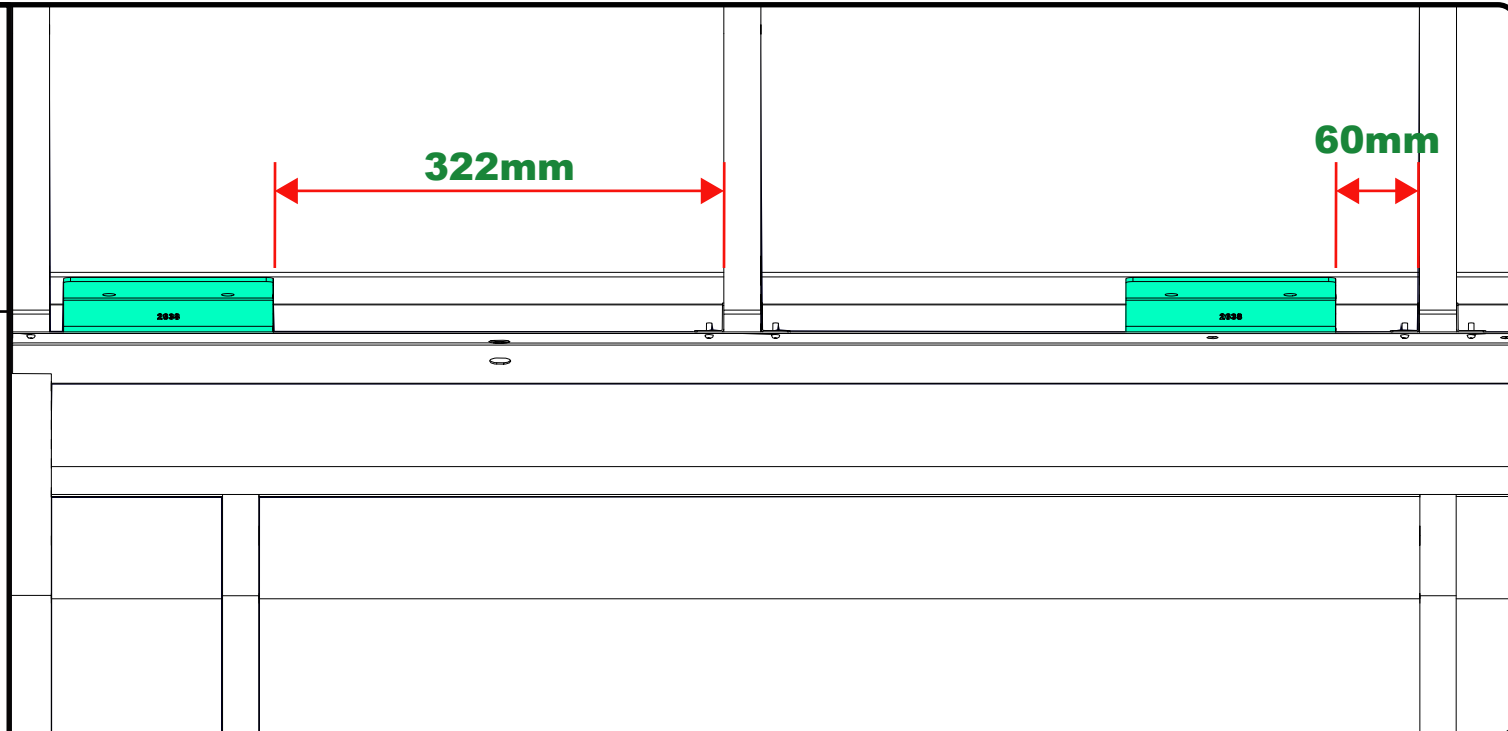

02

X4
AS3874