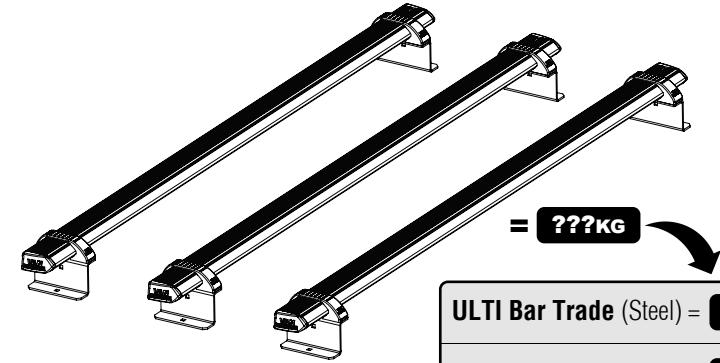

Customercare@van-guard.co.uk
UK +44 (0) 1392 368 351

MA6166

ULTI Bar Trade
(Steel)

MA6167

ULTI Bar+
(Aluminium)

353-3

Vehicle:
Maxus eDeliver 3 2020 -
Wheel Base: L1
Roof Height: H1
Rear Doors: Twin

01

2637

02

X4
AS3874

03

X2
AS3875

04

05**X12****Ø4****Ø9****06****X6****15Nm****07****X12****Ø4****Ø9****08****X6**

EN - STICK GASKETS TO ALL BRACKETS
 DE - KLEBEN SIE DIE DICHTUNG AN ALLEN HALTERUNGEN
 FR - COUSSINETS ADHÉSIFS À TOUS LES SUPPORTS
 NL - PLAK PAKKING OP ALLE BEUGELS
 ES - PEGA LAS ALMOHADILLAS A TODOS LOS SOPORTES
 IT - ADESIVI GUARNIZIONI A TUTTE LE STAFFE