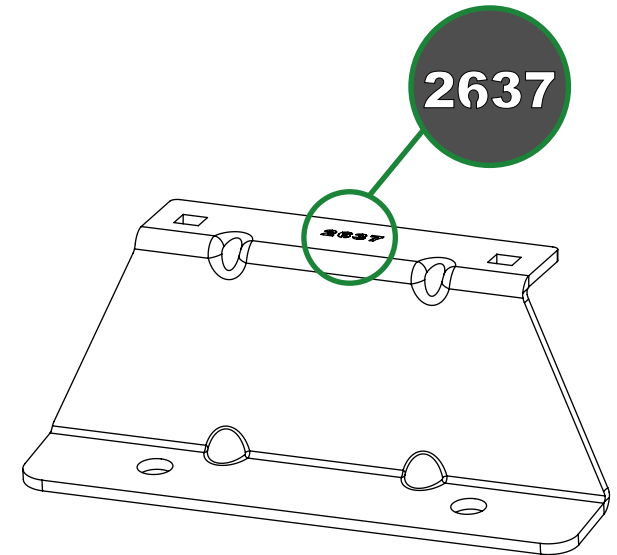

Customercare@van-guard.co.uk
UK +44 (0) 1392 368 351

MA6166

ULTI Bar Trade
(Steel)

MA6167

ULTI Bar+
(Aluminium)

353-3

Vehicle:
Maxus eDeliver 3 2020 -
Wheel Base: L1
Roof Height: H1
Rear Doors: Twin

01

2637

02

X4
AS3874

03

X2
AS3875

04

05**X12****Ø4****Ø9****06****X6****15Nm****07****X12****Ø4****Ø9****08****X6**

EN - STICK GASKETS TO ALL BRACKETS
 DE - KLEBEN SIE DIE DICHTUNG AN ALLEN HALTERUNGEN
 FR - COUSSINETS ADHÉSIFS À TOUS LES SUPPORTS
 NL - PLAK PAKKING OP ALLE BEUGELS
 ES - PEGA LAS ALMOHADILLAS A TODOS LOS SOPORTES
 IT - ADESIVI GUARNIZIONI A TUTTE LE STAFFE