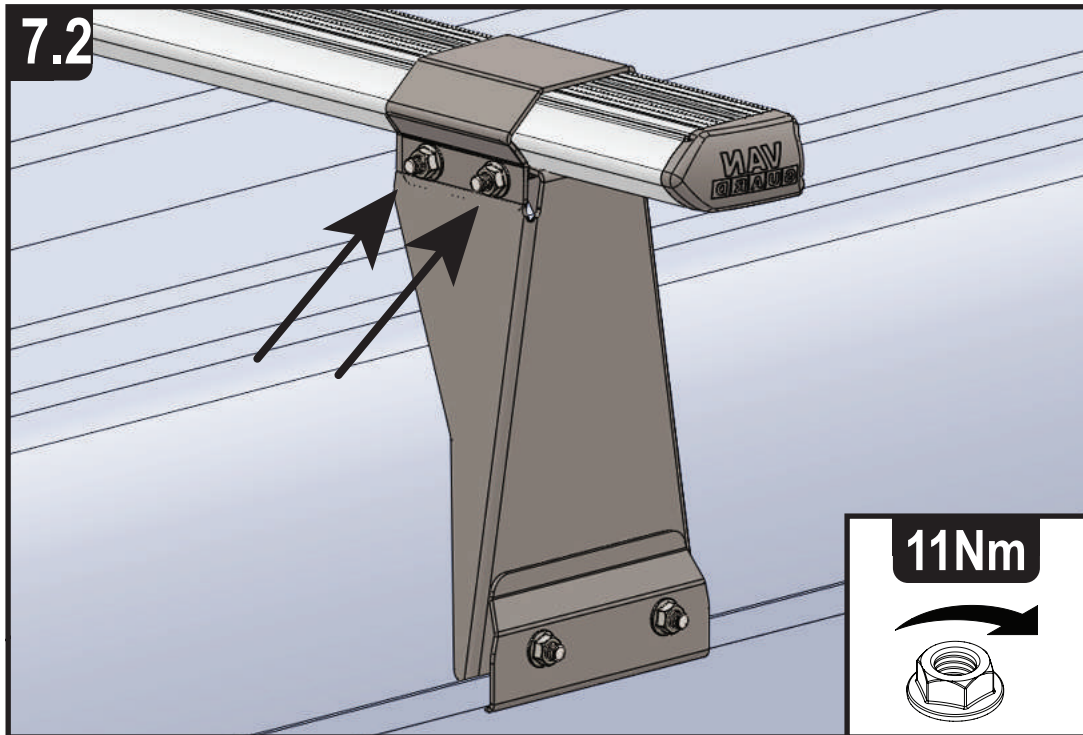

ULTI Bar Trade
(Steel)

MAX 60KG

X1

ULTI Bar+
(Aluminium)

MAX 80KG

X1

EN - SAFETY AND PRODUCT INFORMATION
DE - SICHERHEITS- UND PRODUKTINFORMATIONEN
FR - INFORMATIONS DE SÉCURITÉ ET DU PRODUIT
NL - VEILIGHEIDS- EN PRODUCTINFORMATIE
ES - INFORMACIÓN DE SEGURIDAD Y DEL PRODUCTO
IT - INFORMAZIONI SULLA SICUREZZA E SUL PRODOTTO